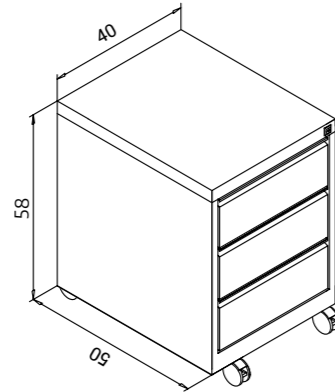

3 Çekmeceli Standart Raylı Keson 3 drawers Caisson with regular rail

K.KSN.002

Genişlik Width	Derinlik Depth	Yükseklik Height
40 cm	50 cm	58 cm

Çekmeceler kendinden kulpludur.
Merkezi kilit sistemine sahiptir.
tekerlekli.
yüksek kalite elektrostatik toz boya ile boyalıdır.

*Drawers have handle itself
It has Central locking system
has wheels
painted with high quality electro-static powder paint*

Renk Seçenekleri
Colour Options