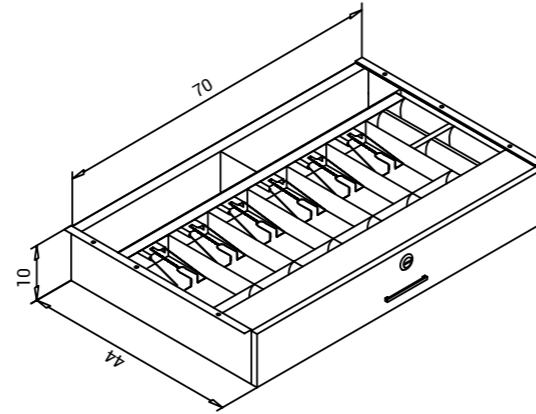

6 Bölmeli Paslanmaz Kapaklı Para Çekmecesi 6 Partitioned Money Drawer with stainless Cover

K.PRC.005

Genişlik Width	Derinlik Depth	Yükseklik Height
70 cm	44 cm	10 cm

Para desteleri için özel bölüm.
Kilit sistemi ve iki adet anahtarı mevcuttur.
Çekmece üzerinde çekmecenin kolaylıkla açılabilmesini sağlayan metal kulp bulunmaktadır.
Teleskopik ray sistemine sahiptir.
yüksek kalite elektrostatik toz boya ile boyalıdır.

has special part for bankroll
has locking system and 2 keys
there is a metal handle on drawer to pull easily
has telescopic rail system
painted with high quality electro-static powder paint