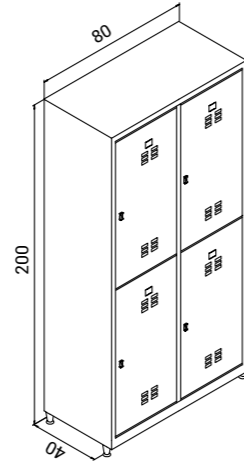

4 Kapılı Soyunma Dolabı Quadro Undressing Cabinet with door

K.SYN.010

Genişlik Width	Derinlik Depth	Yükseklik Height
80 cm	40 cm	200 cm
67 cm	37 cm	200 cm

Doors openable to 90 degree
According to Request plastic or metal Hanger can be used
There is a Ventilating part up and down side of doors
There is a name tag on each door
Cabinet's legs can be conic or pingo leg
has blind hinge
has locking system
painted with high quality electro-static powder paint

Kapıları 90 derece açılabilir.
İsteğe göre plastik veya metal askılık kullanılabilir.
Kapıların alt ve üst kısmında havalandırma panjurları yer almaktadır.
her kapı üzerinde bir adet etiketlik bulunmaktadır.
Dolap ayakları için konik ve pingo ayak seçeneği bulunmaktadır.
gizli menteşelidir.
Kilit sistemi mevcuttur.
yüksek kalite elektrostatik toz boya ile boyalıdır.