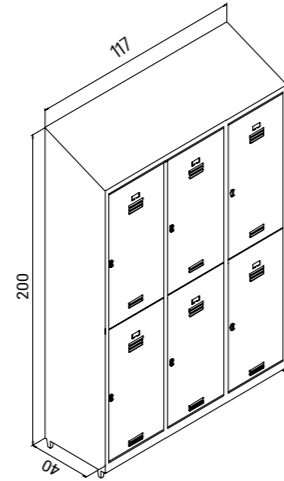

Renk Seçenekleri

Colour Options