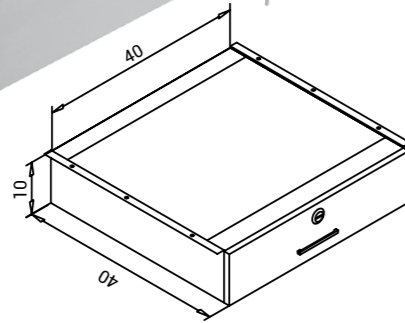

4 Bölmeli para Çekmecesi İçi inside of 4 Partitioned Money Drawer

K.PRC.001

Genişlik Width	Derinlik Depth	Yükseklik Height
33,5 cm	27,5 cm	6 cm

bozuk para kağıt para haznesi bulunmaktadır.
kağıt para haznelerinde yay destekli kağıt tutucular mevcuttur.
yüksek kalite elektrostatik toz boya ile boyalıdır.

There are parts for paper Currency and coins
there is a spring paper holder in paper currency parts
painted with high quality electro-static powder paint