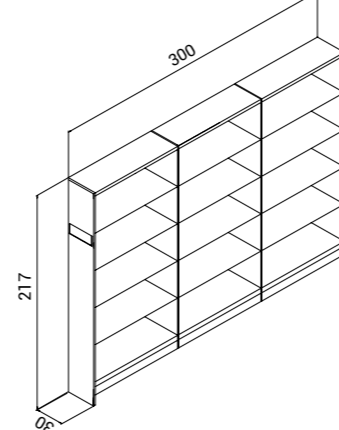

3'lyü Yarım Sabit Arşiv Sistemi
Triple half fixed archive system

K.CAS.012

Genişlik Width	Derinlik Depth	Yükseklik Height
300 cm	30 cm	217 cm

Taşıma Kapasitesi(klasör)
loading capacity(file)
180

Taşıma Kapasitesi(kg)
loading capacity(kg)
1200