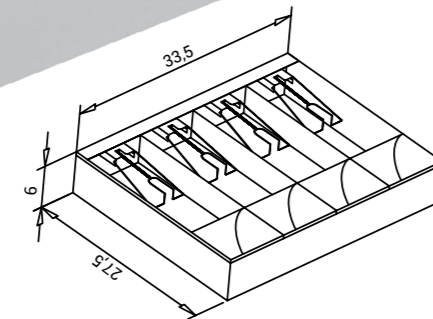

4 Bölmeli para Çekmecesi İçi inside of 4 Partitioned Money Drawer

K.PRC.001

Genişlik Width	Derinlik Depth	Yükseklik Height
33,5 cm	27,5 cm	6 cm

bozuk para kağıt para haznesi bulunmaktadır.
kağıt para haznelerinde yay destekli kağıt tutucular mevcuttur.
yüksek kalite elektrostatik toz boya ile boyalıdır.

There are parts for paper Currency and coins
there is a spring paper holder in paper currency parts
painted with high quality electro-static powder paint