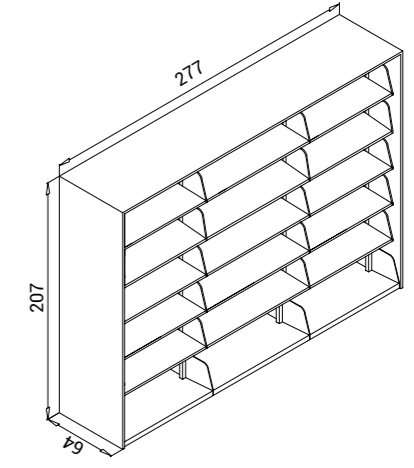

3'lü Çift Yüzlü Kitaplık
Triple Double faced Bookshelf

K.KTP.006

Genişlik Width	Derinlik Depth	Yükseklik Height
277 cm	64 cm	207 cm