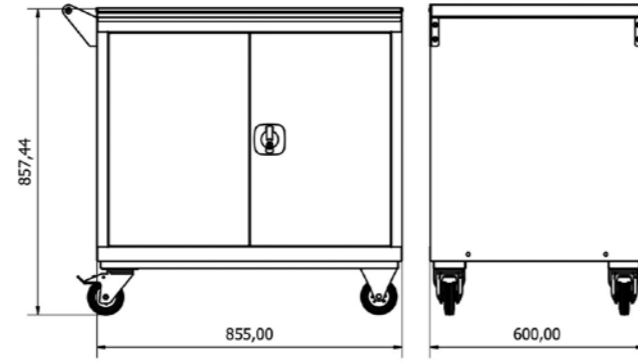

KRM.36.44.11

Renk Seçenekleri
Colour Options