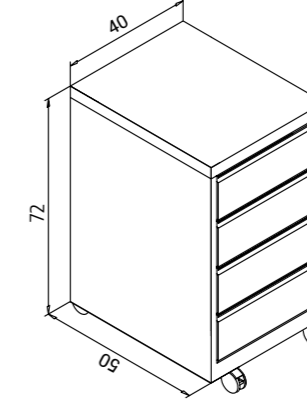

4 Çekmeceli Standart Raylı Keson 4 drawers Caisson with regular rail

K.KSN.003

Genişlik Width	Derinlik Depth	Yükseklik Height
40 cm	50 cm	72 cm

Çekmeceler kendinden kulpludur.
Merkezi kilit sistemine sahiptir.
tekerlekli.
yüksek kalite elektrostatik toz boya ile boyalıdır.

*Drawers have handle itself
It has Central locking system
has wheels
painted with high quality electro-static powder paint*

Renk Seçenekleri
Colour Options