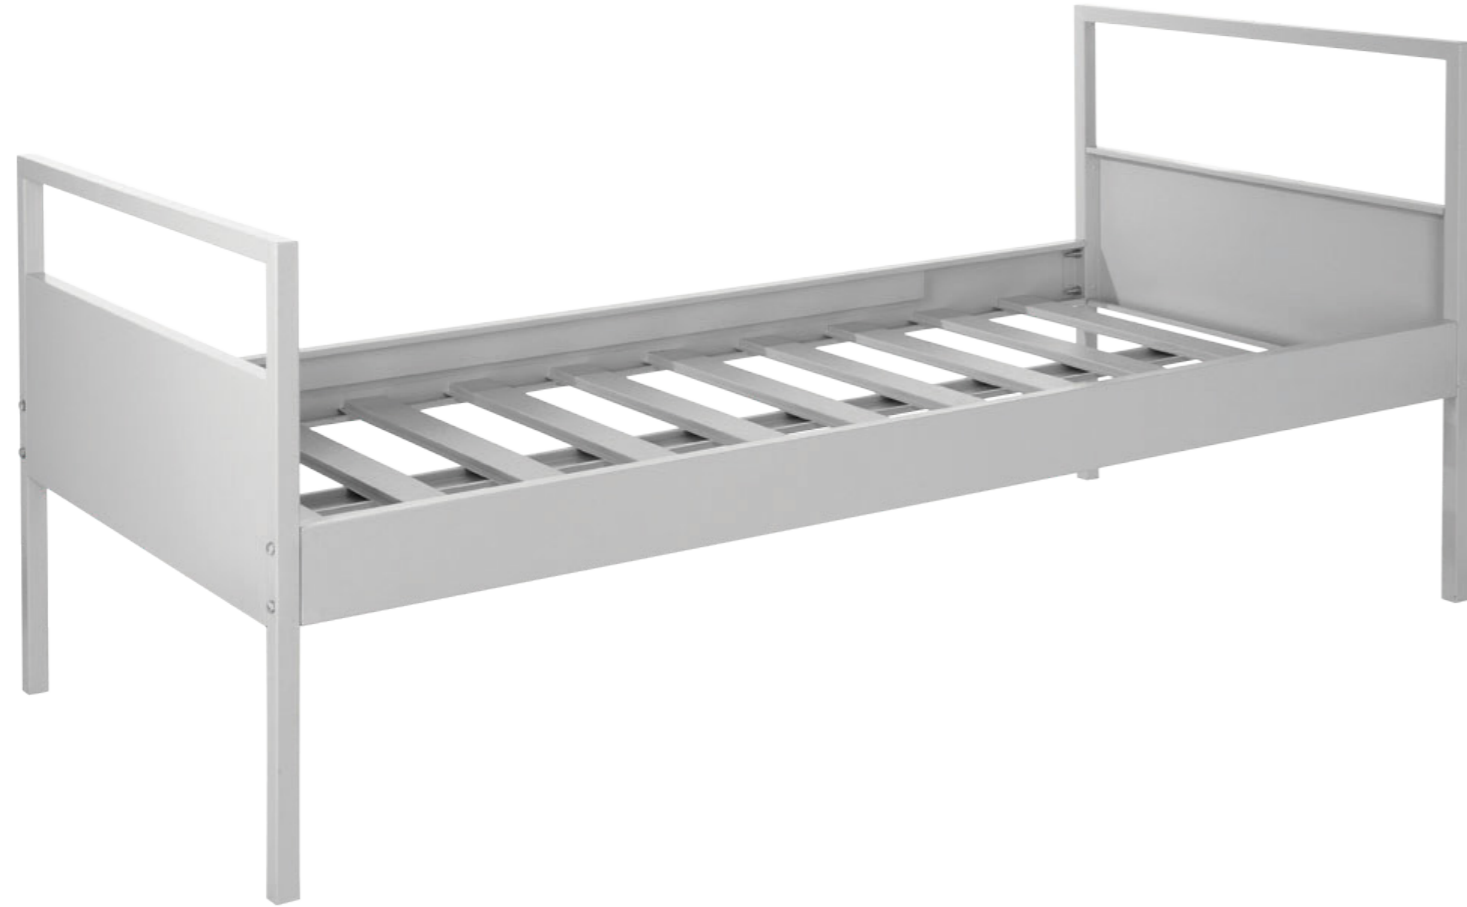

Tekli Metal Ranza Single Metal Bunk

K.RNZ.001

Genişlik Width	Derinlik Depth	Yükseklik Height
190 cm	90 cm	80 cm

sağlam bir konstrüksiyona sahiptir.
kolay monte edilebilir.
ayak kısmında bulunan tapalar sayesinde zemine zarar vermez.
isteğe göre korkuluk ve/veya ahşap başlık yapılabilir.
Yüksek kalite elektrostatik toz boya ile boyalıdır.

*It has solid construction
easy montage
thanks to stopple on legs no harms to surface
According to request banister or wooden wooden heads can be mounted
painted with high quality electro-static powder paint*

Renk Seçenekleri Colour Options