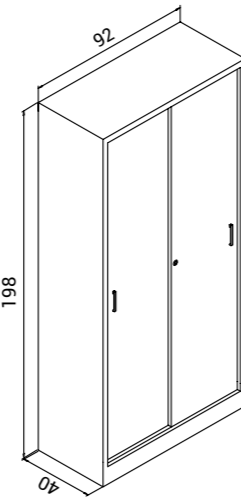

198'lik Sürgü Kapılı Dosya Dolabı 198cm File cabinet with Sliding Door

K.DSY.006

Genişlik Width	Derinlik Depth	Yükseklik Height
92 cm	40 cm	198 cm

Raf aralıkları isteğe göre ayarlanabilir.
Rafları 50 kg yük taşıma kapasitesine sahiptir.
Sürgülü kapılı.
Gizli menteşeli, 2 anahtarlı, kromajlı gömme kilitlidir.
Yüksek kalite elektrostatik toz boya ile boyalıdır.

*Shelf spaces can be adjusted up to request
Shelf has 50kg weight capacity
sliding door
With Blind Hinge 2 keys chromising mortise Lock
Painted with high quality electro-static powder paint*

Renk Seçenekleri
Colour Options