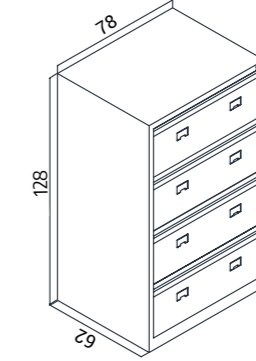

Askılı dosya veya seperatörlü dosya kullanılabilme özelliğine sahiptir.
Çekmeceler plastik rulmanlıdır.
Her çekmece üzerinde 2 adet etiketlik bulunmaktadır.
Merkezi kilit sistemine sahiptir.
Teleskopik ray sistemi sayesinde çekmeceler daha sessiz çalışır ve sonuna kadar açılır.
yüksek kalite elektrostatik toz boya ile boyalıdır.

*It can be used for both hanging file and separator file drawers have plastic roller
Each drawer has two name tags.
It has Central locking system
thanks to telescopic rail system drawers work silently and opened till end.
painted with high quality electro-static powder paint*