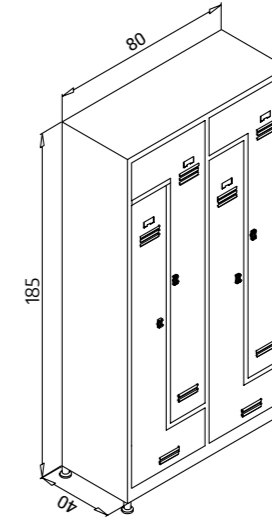

Eğik Şapkalı 2'li Soyunma Dolabı

Curved head double Undressing Cabinet

K.SYN.013

Genişlik Width	Derinlik Depth	Yükseklik Height
80 cm	40 cm	185 cm

Kapıları 90 derece açılabilir.
her bir sütunda standart iki adet raf bulunmaktadır.
İsteğe göre plastik veya metal askılık kullanılabilir.
Kapıların alt ve üst kısmında havalandırma panjurları yer almaktadır.
her kapı üzerinde bir adet etiketlik bulunmaktadır.
Dolap ayakları için konik ve pingo ayak seçeneği bulunmaktadır.
gizli menteşelidir.
Kilit sistemi mevcuttur.
yüksek kalite elektrostatik toz boya ile boyalıdır.

Doors openable to 90 degree
Each Column has 2 Shelves
According to Request plastic or metal Hanger can be used
There is a Ventilating part up and down side of doors
There is a name tag on each door
Cabinet's legs can be conic or pingo leg
has blind hinge
has locking system
painted with high quality electro-static powder paint

Renk Seçenekleri

Colour Options

Eğik Şapkalı 6'lı Soyunma Dolabı

Curved head sixfold Undressing Cabinet

K.SYN.016

Genişlik Width	Derinlik Depth	Yükseklik Height
117 cm	40 cm	200 cm

Doors openable to 90 degree
Each Column has 2 Shelves
According to Request plastic or metal Hanger can be used
There is a Ventilating part up and down side of doors
There is a name tag on each door
Cabinet's legs can be conic or pingo leg
has blind hinge
has locking system
painted with high quality electro-static powder paint