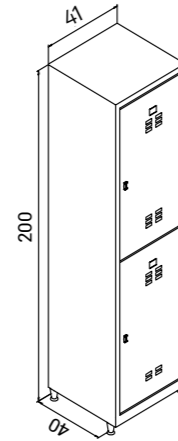

Renk Seçenekleri Colour Options

Boydan 2 Kapılı Soyunma Dolabı Longitudinal Undressing Cabinet with 2 door

K.SYN.022

Genişlik Width	Derinlik Depth	Yükseklik Height
41 cm	40 cm	200 cm

Kapıları 90 derece açılabilir.
İsteğe göre plastik veya metal askılık kullanılabilir.
Kapıların alt ve üst kısmında havalandırma panjurları yer almaktadır.
her kapı üzerinde bir adet etiketlik bulunmaktadır.
Dolap ayakları için konik ve pingo ayak seçeneği bulunmaktadır.
gizli menteşelidir.
Kilit sistemi mevcuttur.
yüksek kalite elektrostatik toz boya ile boyalıdır.

Doors openable to 90 degree
According to Request plastic or metal Hanger can be used
There is a Ventilating part up and down side of doors
There is a name tag on each door
Cabinet's legs can be conic or pingo leg
has blind hinge
has locking system
painted with hight quality electro-static powder paint