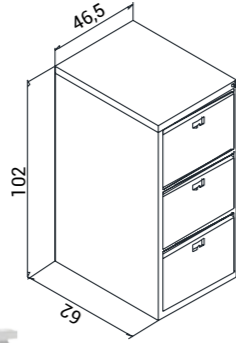

3 Çekmeceli Standart Raylı Kartoteks Dolabı 3 Drawers Kartoteks Cabinet with regular rail

Genişlik Width	Derinlik Depth	Yükseklik Height
46,5 cm	62 cm	102 cm

Askılı dosya veya seperatörlü dosya kullanılabilme özelliğine sahiptir.
Çekmeceler plastik rulmanlıdır.
Her çekmece üzerinde bir adet etiketlik bulunmaktadır.
Merkezi kilit sistemine sahiptir.
yüksek kalite elektrostatik toz boya ile boyalıdır.

*It can be used for both hanging file and separator file drawers have plastic roller
There is a name tag on each drawer
It has Central locking system
painted with high quality electro-static powder paint*

K.KTS.007

Renk Seçenekleri Colour Options

3 Çekmeceli Teleskopik Raylı Kartoteks Dolabı 3 Drawers Kartoteks Cabinet with Telescopic rail

K.KTS.003

Genişlik Width	Derinlik Depth	Yükseklik Height
46,5 cm	62 cm	102 cm

Askılı dosya veya seperatörlü dosya kullanılabilme özelliğine sahiptir.
Çekmeceler plastik rulmanlıdır.
Her çekmece üzerinde bir adet etiketlik bulunmaktadır.
Merkezi kilit sistemine sahiptir.
Teleskopik ray sistemi sayesinde çekmeceler daha sessiz çalışır ve sonuna kadar açılır.
yüksek kalite elektrostatik toz boya ile boyalıdır.

*It can be used for both hanging file and separator file drawers have plastic roller
There is a name tag on each drawer
It has Central locking system
thanks to telescopic rail system drawers work silently and opened till end.
painted with high quality electro-static powder paint*

K.KTS.008

2 Çekmeceli Standart Raylı Kartoteks Dolabı 2 Drawers Kartoteks Cabinet with regular rail

Genişlik Width	Derinlik Depth	Yükseklik Height
46,5 cm	62 cm	71 cm