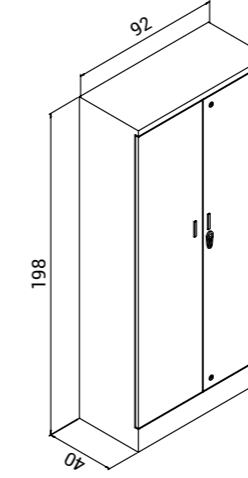

198'lik Kapılı Dosya Dolabı 198 cm File Cabinet with door

K.DSY.005

Genişlik Width	Derinlik Depth	Yükseklik Height
92 cm	40 cm	198 cm

Raf aralıkları isteğe göre ayarlanabilir.
Rafları 50 kg yük taşıma kapasitesine sahiptir.
Kapılar 90 derece açılabilir.
Gizli menteşeli, 2 anahtarlı, kromajlı gömme kilitlidir.
Yüksek kalite elektrostatik toz boya ile boyalıdır.

*Shelf spaces can be adjusted up to request
Shelf has 50kg weight capacity
Doors openable to 90 degree
With Blind Hinge 2 keys chromising mortise Lock
Painted with high quality electro-static powder paint*

198'lik Sürgü Kapılı Dosya Dolabı 198cm File cabinet with Sliding Door

K.DSY.006

Genişlik Width	Derinlik Depth	Yükseklik Height
92 cm	40 cm	198 cm

Raf aralıkları isteğe göre ayarlanabilir.
Rafları 50 kg yük taşıma kapasitesine sahiptir.
Sürgülü kapılı.
Gizli menteşeli, 2 anahtarlı, kromajlı gömme kilitlidir.
Yüksek kalite elektrostatik toz boya ile boyalıdır.

*Shelf spaces can be adjusted up to request
Shelf has 50kg weight capacity
sliding door
With Blind Hinge 2 keys chromising mortise Lock
Painted with high quality electro-static powder paint*

Renk Seçenekleri
Colour Options

198'lik Şifre Kilitli Dosya Dolabı 198 cm Password Locked File Cabinet

K.DSY.009

Genişlik Width	Derinlik Depth	Yükseklik Height
92 cm	40 cm	198 cm

Raf aralıkları isteğe göre ayarlanabilir.
Rafları 50 kg yük taşıma kapasitesine sahiptir.
Kapılar 180 derece açılabilir.
Gizli menteşeli, 2 anahtarlı, kromajlı gömme kilitlidir.
Yüksek kalite elektrostatik toz boya ile boyalıdır.

*Shelf spaces can be adjusted up to request
Shelf has 50kg weight capacity
Doors openable to 180 degree
With Blind Hinge 2 keys chromising mortise Lock
Painted with high quality electro-static powder paint*