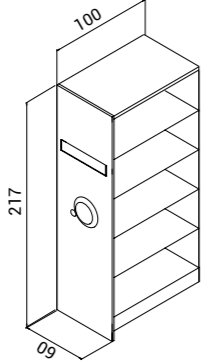

Tekli Volanlı Kapısız Arşiv Sistemi
Single Flywheel Archive systems with no door

K.CAS.002

Genişlik Width	Derinlik Depth	Yükseklik Height
100 cm	60 cm	217 cm

Taşıma Kapasitesi(klasör)
loading capacity(file)
120

Taşıma Kapasitesi(kg)
loading capacity(kg)
800