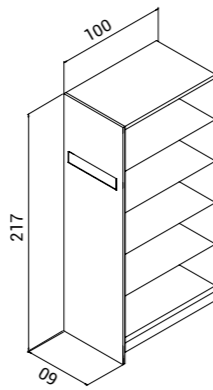

Tekli Bütün Sabit Arşiv Sistemi
Single whole fixed archive sytem

K.CAS.003

Genişlik Width	Derinlik Depth	Yükseklik Height
100 cm	60 cm	217 cm

Taşıma Kapasitesi(klasör)
loading capacity(file)
120

Taşıma Kapasitesi(kg)
loading capacity(kg)
800