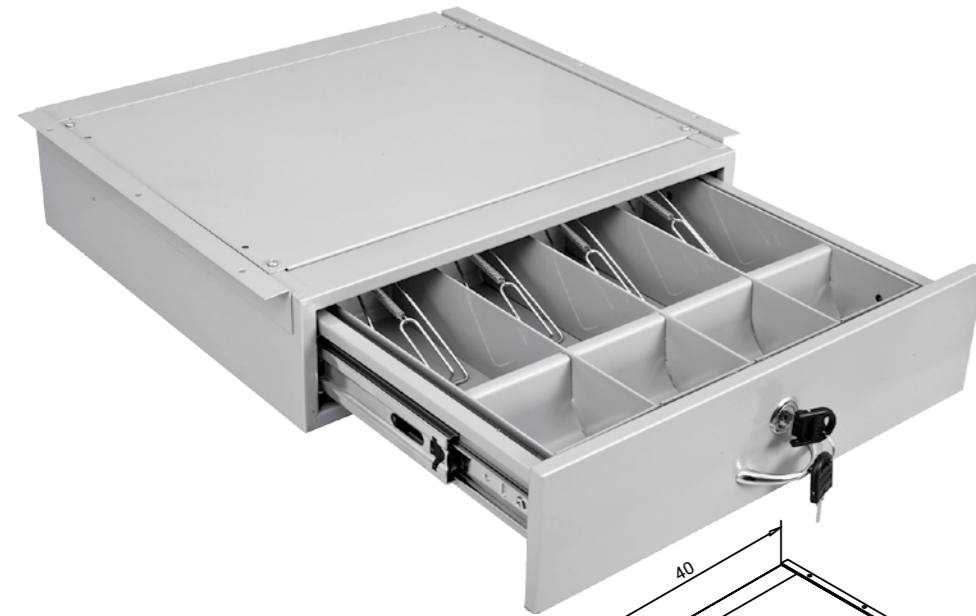

4 Bölmeli para Çekmecesi 4 Partitioned Money Drawer

K.PRC.001

Genişlik Width	Derinlik Depth	Yükseklik Height
40 cm	40 cm	10 cm

Kilit sistemi ve iki adet anahtarı mevcuttur.
Çekmece üzerinde çekmecenin kolaylıkla açılabilmesini sağlayan metal kulp bulunmaktadır.
Teleskopik ray sistemine sahiptir.
yüksek kalite elektrostatik toz boya ile boyalıdır.

has locking system and 2 keys
there is a metal handle on drawer to pull easily
has telescopic rail system
painted with high quality electro-static powder paint

Renk Seçenekleri Colour Options