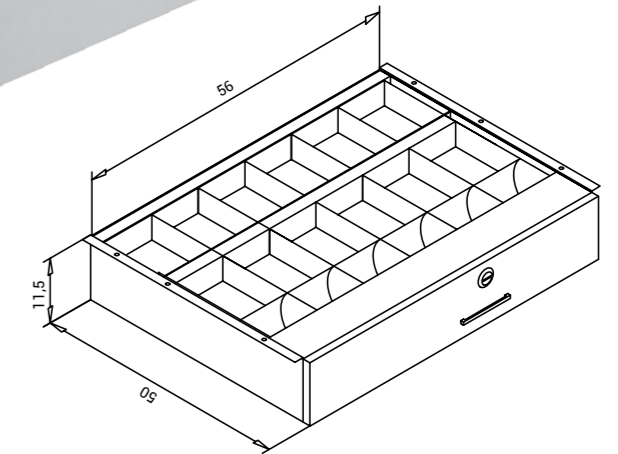

18 Bölmeli Para Çekmecesi 18 Partitioned Money Drawer

K.PRC.006

Genişlik Width	Derinlik Depth	Yükseklik Height
56 cm	50 cm	11,5 cm

bozuk para kısmı paslanmaz çelikten imal edilir
Kilit sistemi ve iki adet anahtarı mevcuttur.
Çekmece üzerinde çekmecenin kolaylıkla açılabilmesini sağlayan metal kulp bulunmaktadır.
Teleskopik ray sistemine sahiptir.
yüksek kalite elektrostatik toz boya ile boyalıdır.

Coin parts are produced from stainless steel
has locking system and 2 keys
there is a metal handle on drawer to pull easily
has telescopic rail system
painted with high quality electro-static powder paint