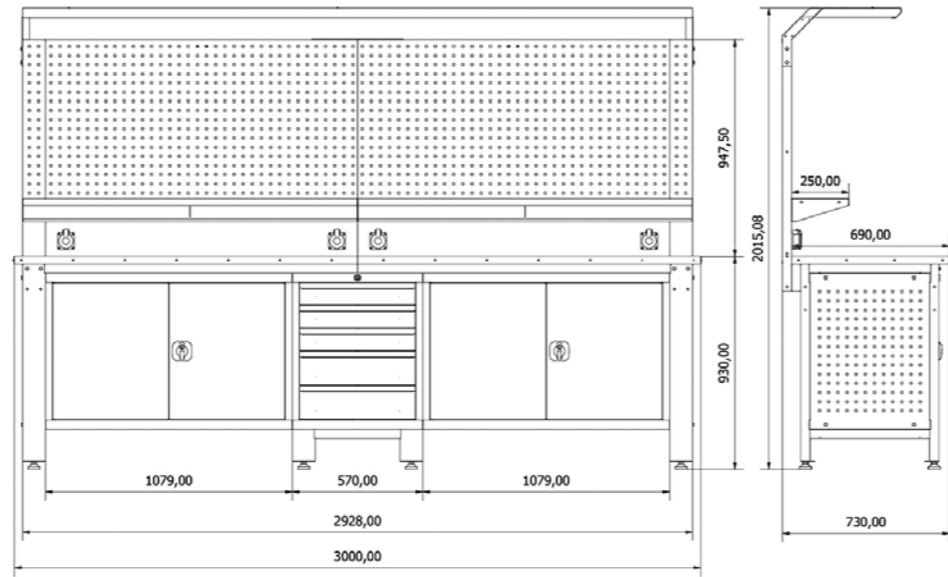

KRM.36.15.26

Renk Seçenekleri
Colour Options