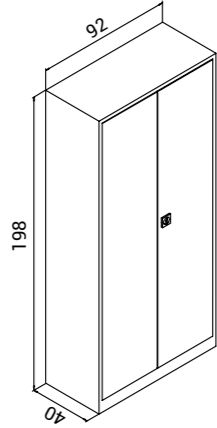

198'lik Kapılı Dosya Dolabı 198 cm File Cabinet with door

K.DSY.005

Genişlik Width	Derinlik Depth	Yükseklik Height
92 cm	40 cm	198 cm

Raf aralıkları isteğe göre ayarlanabilir.
Rafları 50 kg yük taşıma kapasitesine sahiptir.
Kapılar 90 derece açılabilir.
Gizli menteşeli, 2 anahtarlı, kromajlı gömme kilitlidir.
Yüksek kalite elektrostatik toz boya ile boyalıdır.

*Shelf spaces can be adjusted up to request
Shelf has 50kg weight capacity
Doors openable to 90 degree
With Blind Hinge 2 keys chromising mortise Lock
Painted with high quality electro-static powder paint*