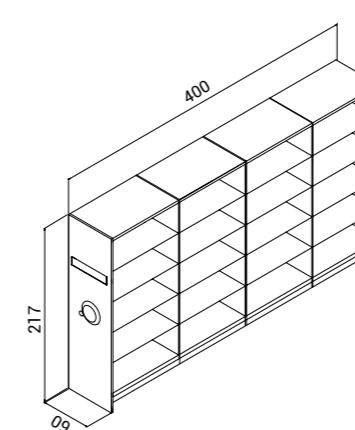

4'lyü Volanlı Kapısız Arşiv Sistemi
Quadro Flywheel Archive systems with no door

K.CAS.014

Genişlik Width	Derinlik Depth	Yükseklik Height
400 cm	60 cm	217 cm

Taşıma Kapasitesi(klasör)
loading capacity(file)
480

Taşıma Kapasitesi(kg)
loading capacity(kg)
3200