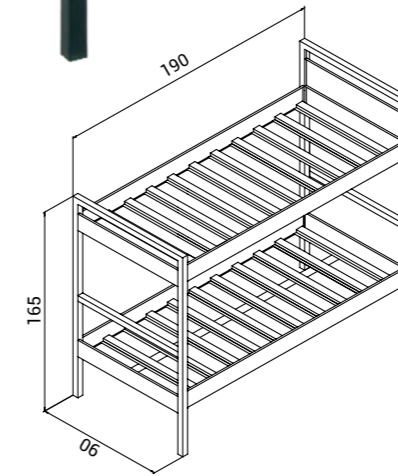

2'li Metal Ranza Double Metal Bunk

K.RNZ.002

Genişlik Width	Derinlik Depth	Yükseklik Height
190 cm	90 cm	165 cm

sağlam bir konstrüksiyona sahiptir.
kolay monte edilebilir.
ayak kısmında bulunan tapalar sayesinde zemine zarar vermez.
isteğe göre korkuluk ve/veya ahşap başlık yapılabilir.
Yüksek kalite elektrostatik toz boya ile boyalıdır.

*It has solid construction
easy montage
thanks to stopple on legs no harms to surface
According to request banister or wooden wooden heads can be mounted
painted with high quality electro-static powder paint*

Renk Seçenekleri Colour Options