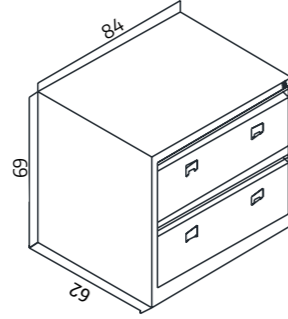

Çift Askılıklı 2 Çekmeceli Teleskopik Raylı Kartoteks Dolabı

Double hanger 2 Drawers Kartoteks Cabinet with Telescopic rail

K.KTS.009

Genişlik Width	Derinlik Depth	Yükseklik Height
84 cm	62 cm	69 cm

Renk Seçenekleri
Colour Options

Askılı dosya veya seperatörlü dosya kullanılabilme özelliğine sahiptir.
Çekmeceler plastik rulmanlıdır.
Her çekmece üzerinde 2 adet etiketlik bulunmaktadır.
Merkezi kilit sistemine sahiptir.
Teleskopik ray sistemi sayesinde çekmeceler daha sessiz çalışır ve sonuna kadar açılır.
yüksek kalite elektrostatik toz boya ile boyalıdır.

*It can be used for both hanging file and separator file drawers have plastic roller
Each drawer has two name tags.
It has Central locking system
thanks to telescopic rail system drawers work silently and opened till end.
painted with high quality electro-static powder paint*

3 Çekmeceli Teleskopik Raylı Kartoteks Dolabı

3 Drawers Kartoteks Cabinet with Telescopic rail

K.KTS.010

Genişlik Width	Derinlik Depth	Yükseklik Height
84 cm	62 cm	99 cm

Askılı dosya veya seperatörlü dosya kullanılabilme özelliğine sahiptir.
Çekmeceler plastik rulmanlıdır.
Her çekmece üzerinde 2 adet etiketlik bulunmaktadır.
Merkezi kilit sistemine sahiptir.
Teleskopik ray sistemi sayesinde çekmeceler daha sessiz çalışır ve sonuna kadar açılır.
yüksek kalite elektrostatik toz boya ile boyalıdır.

*It can be used for both hanging file and separator file drawers have plastic roller
Each drawer has two name tags.
It has Central locking system
thanks to telescopic rail system drawers work silently and opened till end.
painted with high quality electro-static powder paint*

Çift Askılıklı 4 Çekmeceli Teleskopik Raylı Kartoteks Dolabı

Double hanger 4 Drawers Kartoteks Cabinet with Telescopic rail

K.KTS.011