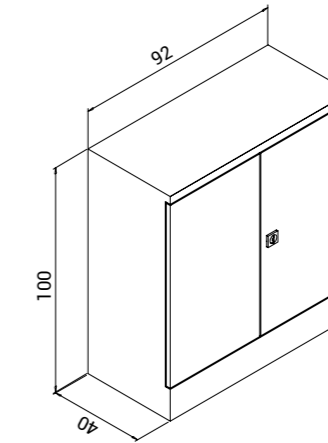

100'lük Dosya Dolabı 100 cm File Cabinet

K.DSY.004

Genişlik Width	Derinlik Depth	Yükseklik Height
92 cm	40 cm	100 cm

Raf aralıkları isteğe göre ayarlanabilir.
Rafları 50 kg yük taşıma kapasitesine sahiptir.
Kapılar 180 derece açılabilir.
Gizli menteşeli, 2 anahtarlı, kromajlı gömme kilitlidir.
Yüksek kalite elektrostatik toz boya ile boyalıdır.

*Shelf spaces can be adjusted up to request
Shelf has 50kg weight capacity
Doors openable to 180 degree
With Blind Hinge 2 keys chromising mortise Lock
Painted with high quality electro-static powder paint*