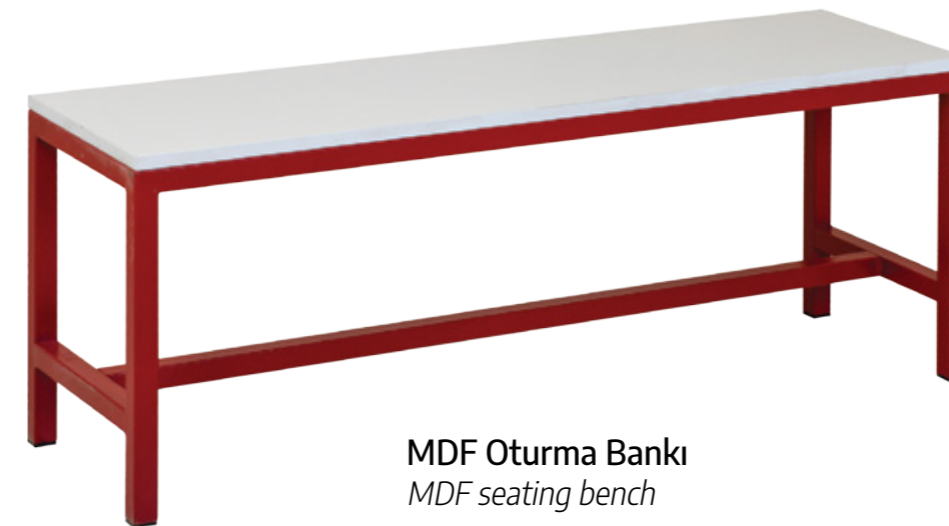

MDF Oturma Bankı
MDF seating bench

K.OTB.002

Genişlik Width	Derinlik Depth	Yükseklik Height
120 cm	40 cm	45 cm

metal bölümler elektro static toz boya ile boyanmıştır.
oturma bölümü MDF üretilmiştir.

*Metal parts were painted with high quality electro-static powder paint.
Seating surface made of MDF wood.*