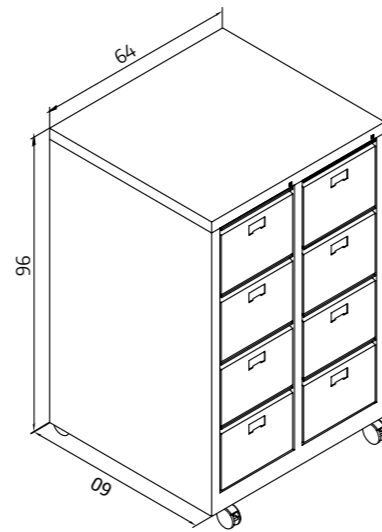

8 Çekmeceli Fiş Dolabı 8 Drawers Voucher Cabinet

K.KRT.002

Genişlik Width	Derinlik Depth	Yükseklik Height
64 cm	60 cm	96 cm

Teleskopik veya standart ray seçenekleri bulunmaktadır.
Her çekmece üzerinde bir adet etiketlik bulunmaktadır.
Çift taraflı Merkezi kilit sistemine sahiptir.
Dolap ayakları için tekerlek ve pingo ayak seçeneği bulunmaktadır.
yüksek kalite elektrostatik toz boya ile boyalıdır.

*has regular and telescopic rail options
There is a name tag on each drawer
It has Central double-edged locking system
Cabinet's legs can be wheels or pingo leg
painted with high quality electro-static powder paint*

Renk Seçenekleri Colour Options

KESONLAR CAISSONS