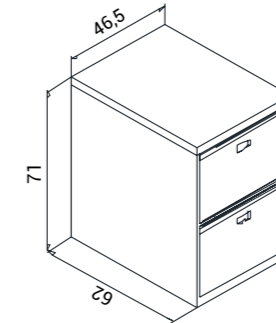

Renk Seçenekleri Colour Options

2 Çekmeceli Teleskopik Raylı Kartoteks Dolabı 2 Drawers Kartoteks Cabinet with Telescopic rail

K.KTS.004

Genişlik Width	Derinlik Depth	Yükseklik Height
46,5 cm	62 cm	71 cm

Askılı dosya veya seperatörlü dosya kullanılabilme özelliğine sahiptir.
Her çekmece üzerinde bir adet etiketlik bulunmaktadır.
Merkezi kilit sistemine sahiptir.
Teleskopik ray sistemi sayesinde çekmeceler daha sessiz çalışır ve sonuna kadar açılır.
yüksek kalite elektrostatik toz boya ile boyalıdır.

*It can be used for both hanging file and separator file
There is a name tag on each drawer
It has Central locking system
thanks to telescopic rail system drawers work silently and opened till end.
painted with high quality electro-static powder paint*