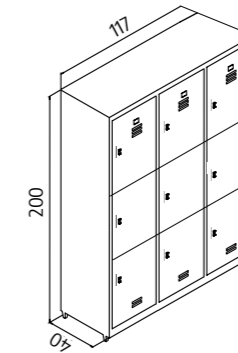

Renk Seçenekleri Colour Options

Genişlik Width	Derinlik Depth	Yükseklik Height
117 cm	37 cm	200 cm
97 cm	37 cm	200 cm

9 Kapılı Soyunma Dolabı Nine Undressing Cabinet with door

K.SYN.037

Kapıları 90 derece açılabilir.
her bir sütunda standart iki adet raf bulunmaktadır.
İsteğe göre plastik veya metal askılık kullanılabilir.
Kapıların alt ve üst kısmında havalandırma panjurları yer almaktadır.
her kapı üzerinde bir adet etiketlik bulunmaktadır.
Dolap ayakları için konik ve pingo ayak seçeneği bulunmaktadır.
gizli menteşelidir.
Kilit sistemi mevcuttur.
yüksek kalite elektrostatik toz boya ile boyalıdır.

Doors openable to 90 degree
Each Column has 2 Shelves
According to Request plastic or metal Hanger can be used
There is a Ventilating part up and down side of doors
There is a name tag on each door
Cabinet's legs can be conic or pingo leg
has blind hinge
has locking system
painted with hight quality electro-static powder paint