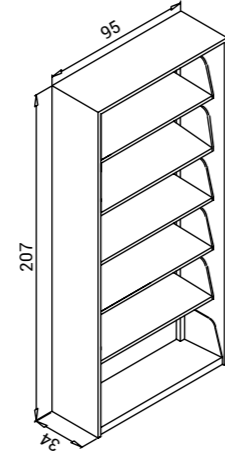

Renk Seçenekleri
Colour Options

1'li Tek Yüzlü Kitaplık
1 Single faced Bookshelf

K.KTP.001

Genişlik Width	Derinlik Depth	Yükseklik Height
95 cm	34 cm	207 cm

2'li Tek Yüzlü Kitaplık
Double Single faced Bookshelf

K.KTP.002

Genişlik Width	Derinlik Depth	Yükseklik Height
186 cm	34 cm	207 cm

3'lü Tek Yüzlü Kitaplık
Triple Single faced Bookshelf

K.KTP.003

Genişlik Width	Derinlik Depth	Yükseklik Height
277 cm	34 cm	207 cm

Renk Seçenekleri
Colour Options

1'li Çift Yüzlü Kitaplık
1 Double faced Bookshelf

K.KTP.004

Genişlik Width	Derinlik Depth	Yükseklik Height
95 cm	64 cm	207 cm

2'li Çift Yüzlü Kitaplık
2 Double faced Bookshelf

K.KTP.005

Genişlik Width	Derinlik Depth	Yükseklik Height
186 cm	64 cm	207 cm

3'lü Çift Yüzlü Kitaplık
Triple Double faced Bookshelf

K.KTP.006

Genişlik Width	Derinlik Depth	Yükseklik Height
277 cm	64 cm	207 cm