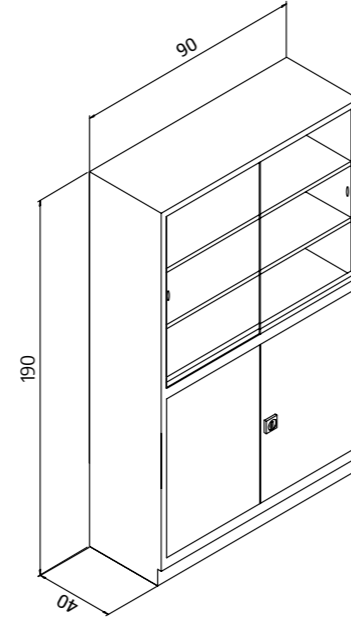

180'lik Camlı Kütüphane Dolabı 180cm Glazed Bookshelf

K.DSY.007

Genişlik Width	Derinlik Depth	Yükseklik Height
90 cm	40 cm	190 cm

Dosyaların ve klasörlerin hızlı ve pratik bir şekilde bulunması için üst kısmı sürgülü camlı, alt kısmı 90 derece açılabilen metal kapı şeklinde tasarlanmıştır. Raf aralıkları isteğe göre ayarlanabilir. Rafları 50 kg yük taşıma kapasitesine sahiptir. 2 anahtarlı, kromajlı gömme kilitlidir. Yüksek kalite elektrostatik toz boya ile boyalıdır.

To find Files and docs easily, headpiece designed sliding glazed and underside designed with metal door openable 90 degree
Shelf spaces can be adjusted up to request
Shelf has 50kg weight capacity
2 keys chromising mortise Lock
Painted with high quality electro-static powder paint

Renk Seçenekleri Colour Options

EMANET DOLAPLARI SAFE DEPOSIT CABINETS