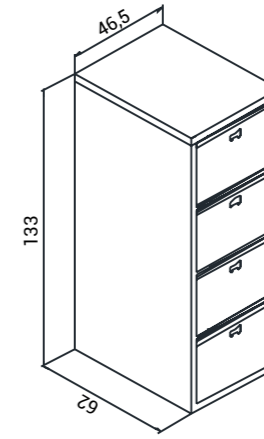

K.KTS.005

Renk Seçenekleri
Colour Options