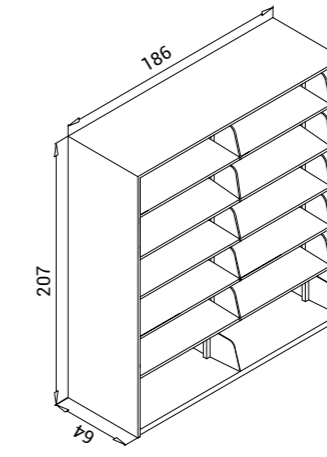

2'li Çift Yüzlü Kitaplık
2 Double faced Bookshelf

K.KTP.005

Genişlik Width	Derinlik Depth	Yükseklik Height
186 cm	64 cm	207 cm