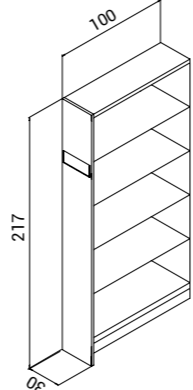

Tekli Yarım Sabit Arşiv Sistemi
Single half fixed archive sytem

K.CAS.004

Genişlik Width	Derinlik Depth	Yükseklik Height
100 cm	30 cm	217 cm

Taşıma Kapasitesi(klasör)
loading capacity(file)
60

Taşıma Kapasitesi(kg)
loading capacity(kg)
400