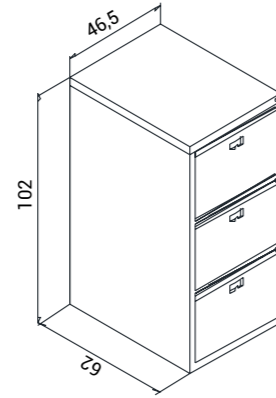

Renk Seçenekleri Colour Options