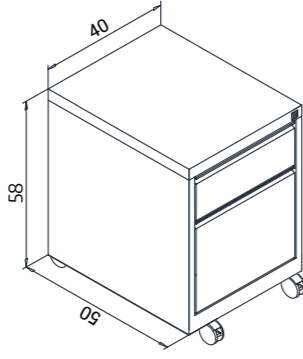

2 Çekmeceli Standart Raylı Keson 2 drawers Caisson with regular rail

K.KSN.001

Genişlik Width	Derinlik Depth	Yükseklik Height
40 cm	50 cm	58 cm

Çekmeceler kendinden kulpludur.
Merkezi kilit sistemine sahiptir.
tekerlekli.
yüksek kalite elektrostatik toz boya ile boyalıdır.

*Drawers have handle itself
It has Central locking system
has wheels
painted with high quality electro-static powder paint*

Renk Seçenekleri
Colour Options

3 Çekmeceli Standart Raylı Keson 3 drawers Caisson with regular rail

K.KSN.002

Genişlik Width	Derinlik Depth	Yükseklik Height
40 cm	50 cm	58 cm

Çekmeceler kendinden kulpludur.
Merkezi kilit sistemine sahiptir.
tekerlekli.
yüksek kalite elektrostatik toz boya ile boyalıdır.

*Drawers have handle itself
It has Central locking system
has wheels
painted with high quality electro-static powder paint*

Renk Seçenekleri
Colour Options

4 Çekmeceli Standart Raylı Keson 4 drawers Caisson with regular rail

K.KSN.003

Genişlik Width	Derinlik Depth	Yükseklik Height
40 cm	50 cm	72 cm

Çekmeceler kendinden kulpludur.
Merkezi kilit sistemine sahiptir.
tekerlekli.
yüksek kalite elektrostatik toz boya ile boyalıdır.

*Drawers have handle itself
It has Central locking system
has wheels
painted with high quality electro-static powder paint*

Renk Seçenekleri
Colour Options

4 Çekmeceli Standart Raylı Kalemlikli Keson 4 drawers Caisson with regular rail and pen case

K.KSN.004

Genişlik Width	Derinlik Depth	Yükseklik Height
40 cm	50 cm	65 cm

Çekmeceler kendinden kulpludur.
Merkezi kilit sistemine sahiptir.
tekerlekli.
yüksek kalite elektrostatik toz boya ile boyalıdır.

*Drawers have handle itself
It has Central locking system
has wheels
painted with high quality electro-static powder paint*

Renk Seçenekleri
Colour Options