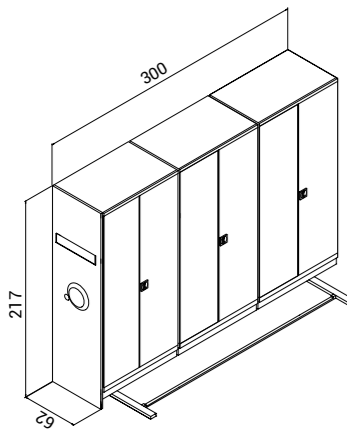

3'lyü Volanlı Kapılı Arşiv Sistemi
Triple Flywheel Archive systems with door

K.CAS.009

Genişlik Width	Derinlik Depth	Yükseklik Height
300 cm	62 cm	217 cm

Taşıma Kapasitesi(klasör)
loading capacity(file)
360

Taşıma Kapasitesi(kg)
loading capacity(kg)
2400