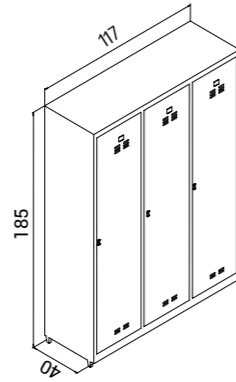

2 Kapılı Soyunma Dolabı

Undressing Cabinet with 2 door

K.SYN.007

Genişlik Width	Derinlik Depth	Yükseklik Height
80 cm	40 cm	185 cm
67 cm	37 cm	185 cm

Kapıları 90 derece açılabilir.
her bir sütunda standart iki adet raf bulunmaktadır.
İsteğe göre plastik veya metal askılık kullanılabilir.
Kapıların alt ve üst kısmında havalandırma panjurları yer almaktadır.
her kapı üzerinde bir adet etiketlik bulunmaktadır.
Dolap ayakları için konik ve pingo ayak seçeneği bulunmaktadır.
gizli menteşelidir.
Kilit sistemi mevcuttur.
yüksek kalite elektrostatik toz boya ile boyalıdır.

Doors openable to 90 degree
Each Column has 2 Shelves
According to Request plastic or metal Hanger can be used
There is a Ventilating part up and down side of doors
There is a name tag on each door
Cabinet's legs can be conic or pingo leg
has blind hinge
has locking system
painted with high quality electro-static powder paint

3 Kapılı Soyunma Dolabı

Triple Undressing Cabinet with door

K.SYN.008

Genişlik Width	Derinlik Depth	Yükseklik Height
117 cm	40 cm	185 cm
97 cm	37 cm	185 cm

Doors openable to 90 degree
Each Column has 2 Shelves
According to Request plastic or metal Hanger can be used
There is a Ventilating part up and down side of doors
There is a name tag on each door
Cabinet's legs can be conic or pingo leg
has blind hinge
has locking system
painted with high quality electro-static powder paint