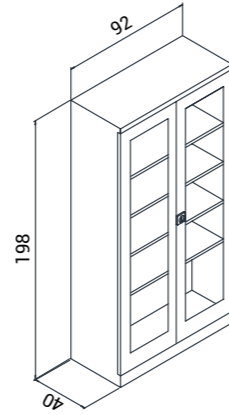

198'lik Dosya Dolabı 198 cm File Cabinet

K.DSY.001

Genişlik Width	Derinlik Depth	Yükseklik Height
92 cm	40 cm	198 cm

Raf aralıkları isteğe göre ayarlanabilir.
Rafları 50 kg yük taşıma kapasitesine sahiptir.
Kapılar 180 derece açılabilir.
Gizli menteşeli, 2 anahtarlı, kromajlı gömme kilitlidir.
Yüksek kalite elektrostatik toz boya ile boyalıdır.

*Shelf spaces can be adjusted up to request
Shelf has 50kg weight capacity
Doors openable to 180 degree
With Blind Hinge 2 keys chromising mortise Lock
Painted with high quality electro-static powder paint*

Renk Seçenekleri Colour Options

Dosyaların ve klasörlerin hızlı ve pratik bir şekilde bulunması için kapıları "camlı" olarak tasarlanmıştır.
Raf aralıkları isteğe göre ayarlanabilir.
Rafları 50 kg yük taşıma kapasitesine sahiptir.
Kapılar 180 derece açılabilir.
Gizli menteşeli, 2 anahtarlı, kromajlı gömme kilitlidir.
Yüksek kalite elektrostatik toz boya ile boyalıdır.

*Covers designed glazed to find files fastly and easily
Shelf spaces can be adjusted up to request
Shelf has 50kg weight capacity
Doors openable to 180 degree
With Blind Hinge 2 keys chromising mortise Lock
Painted with high quality electro-static powder paint*

198'lik Camlı Dosya Dolabı 198 cm Glazed File Cabinet

K.DSY.002

Genişlik Width	Derinlik Depth	Yükseklik Height
92 cm	40 cm	198 cm

130'luk Dosya Dolabı 130cm File Cabinet

K.DSY.003

Genişlik Width	Derinlik Depth	Yükseklik Height
92 cm	40 cm	130 cm

Renk Seçenekleri Colour Options

Raf aralıkları isteğe göre ayarlanabilir.
Rafları 50 kg yük taşıma kapasitesine sahiptir.
Kapılar 180 derece açılabilir.
Gizli menteşeli, 2 anahtarlı, kromajlı gömme kilitlidir.
Yüksek kalite elektrostatik toz boya ile boyalıdır.