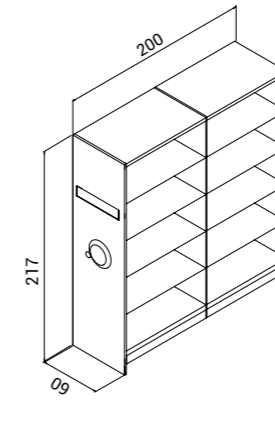

2'li Volanlı Kapısız Arşiv Sistemi
2 Flywheel Archive systems with no door

K.CAS.006

Genişlik Width	Derinlik Depth	Yükseklik Height
200 cm	60 cm	217 cm

Taşıma Kapasitesi(klasör)
loading capacity(file)
240

Taşıma Kapasitesi(kg)
loading capacity(kg)
1600