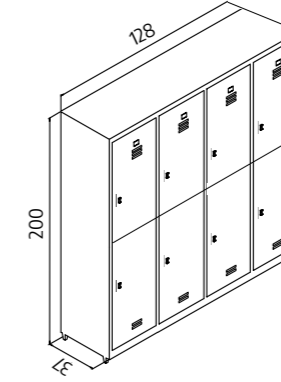

Genişlik Width	Derinlik Depth	Yükseklik Height
128 cm	37 cm	200 cm

8 Kapılı Soyunma Dolabı Eight Undressing Cabinet with door

K.SYN.035

Kapıları 90 derece açılabilir.
her bir sütunda standart iki adet raf bulunmaktadır.
İsteğe göre plastik veya metal askılık kullanılabilir.
Kapıların alt ve üst kısmında havalandırma panjurları yer almaktadır.
her kapı üzerinde bir adet etiketlik bulunmaktadır.
Dolap ayakları için konik ve pingo ayak seçeneği bulunmaktadır.
gizli menteşelidir.
Kilit sistemi mevcuttur.
yüksek kalite elektrostatik toz boya ile boyalıdır.

Doors openable to 90 degree
Each Column has 2 Shelves
According to Request plastic or metal Hanger can be used
There is a Ventilating part up and down side of doors
There is a name tag on each door
Cabinet's legs can be conic or pingo leg
has blind hinge
has locking system
painted with hight quality electro-static powder paint