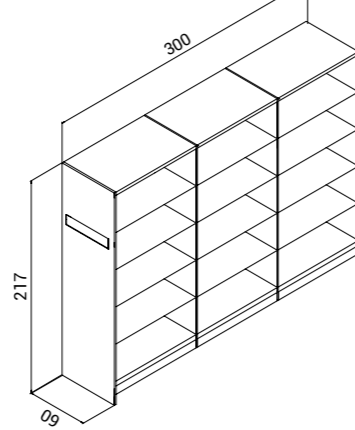

3'lyü Bütün Sabit Arşiv Sistemi
Triple whole fixed archive system

K.CAS.011

Genişlik Width	Derinlik Depth	Yükseklik Height
300 cm	60 cm	217 cm

Taşıma Kapasitesi(klasör)
loading capacity(file)
360

Taşıma Kapasitesi(kg)
loading capacity(kg)
2400