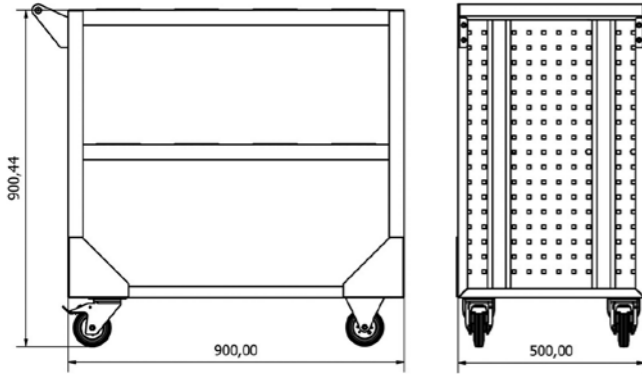

KRM.36.44.71