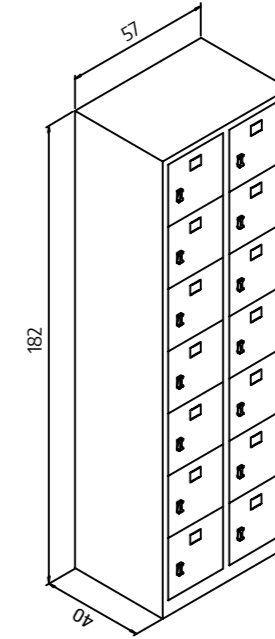

Renk Seçenekleri Colour Options

14 Kapılı Emanet Dolabı 14 Doors Safe Deposit Cabinet

K.EMD.004

Genişlik Width	Derinlik Depth	Yükseklik Height
57 cm	40 cm	182 cm

her bölme kapağı üzerinde bir adet etiketik bulunmaktadır.
her bölme için kilit sistemi mevcuttur.
yüksek kalite elektrostatik toz boya ile boyalıdır.

*There is a name tag on each Cover part
There is a locking system for each part
painted with high quality electro-static powder paint*