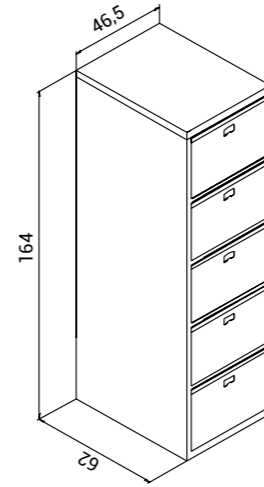

5 Çekmeceli Standart Raylı Kartoteks Dolabı

5 Drawers Kartoteks Cabinet
with regular rail

Genişlik Width	Derinlik Depth	Yükseklik Height
46,5 cm	62 cm	164 cm

Askılı dosya veya separatörlü dosya kullanılabilme özelliğine sahiptir.
Çekmeceler plastik rulmanlıdır.
Her çekmece üzerinde bir adet etiketlik bulunmaktadır.
Merkezi kilit sistemine sahiptir.
yüksek kalite elektrostatik toz boya ile boyalıdır.

*It can be used for both hanging file and separator file
drawers have plastic roller
There is a name tag on each drawer
It has Central locking system
painted with high quality electro-static powder paint*

5 Çekmeceli Teleskopik Raylı Kartoteks Dolabı

5 Drawers Kartoteks Cabinet with
Telescopic rail

K.KTS.001

Genişlik Width	Derinlik Depth	Yükseklik Height
46,5 cm	62 cm	164 cm

Askılı dosya veya separatörlü dosya kullanılabilme özelliğine sahiptir.
Çekmeceler plastik rulmanlıdır.
Her çekmece üzerinde bir adet etiketlik bulunmaktadır.
Merkezi kilit sistemine sahiptir.
yüksek kalite elektrostatik toz boya ile boyalıdır.

*It can be used for both hanging file and separator file
drawers have plastic roller
There is a name tag on each drawer
It has Central locking system
painted with high quality electro-static powder paint*