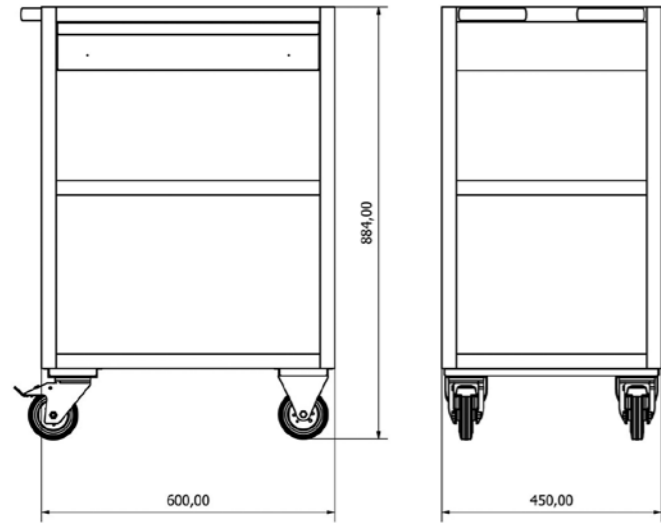

KRM.36.44.72