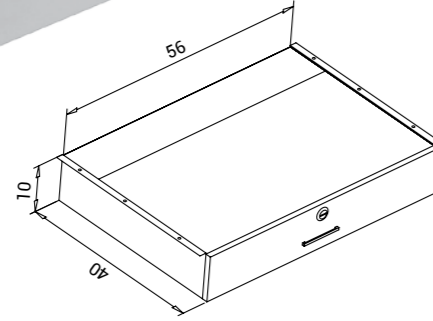

6 Bölmeli para Çekmecesi 6 Partitioned Money Drawer

K.PRC.003

Genişlik Width	Derinlik Depth	Yükseklik Height
56 cm	40 cm	10 cm

Kilit sistemi ve iki adet anahtar mevcuttur.
Çekmece üzerinde çekmecenin kolaylıkla açılabilmesini sağlayan metal kulp bulunmaktadır.
Teleskopik ray sistemine sahiptir.
yüksek kalite elektrostatik toz boya ile boyalıdır.

*has locking system and 2 keys
there is a metal handle on drawer to pull easily
has telescopic rail system
painted with high quality electro-static powder paint*

Renk Seçenekleri Colour Options

6 Bölmeli para Çekmecesi İçi inside of 6 Partitioned Money Drawer

K.PRC.003

Genişlik Width	Derinlik Depth	Yükseklik Height
50 cm	27,5 cm	6 cm

6 bozuk 6 kağıt para haznesi bulunmaktadır.
kağıt para haznelerinde yay destekli kağıt tutucular mevcuttur.
yüksek kalite elektrostatik toz boya ile boyalıdır.

*Has 6 parts for Paper Currency and 6 parts for coins
there is a spring paper holder in paper currency parts
painted with high quality electro-static powder paint*

7 Bölmeli para Çekmecesi 7 Partitioned Money Drawer

K.PRC.004

Genişlik Width	Derinlik Depth	Yükseklik Height
64 cm	40 cm	10 cm

Kilit sistemi ve iki adet anahtar mevcuttur.
Çekmece üzerinde çekmecenin kolaylıkla açılabilmesini sağlayan metal kulp bulunmaktadır.
Teleskopik ray sistemine sahiptir.
yüksek kalite elektrostatik toz boya ile boyalıdır.

*has locking system and 2 keys
there is a metal handle on drawer to pull easily
has telescopic rail system
painted with high quality electro-static powder paint*

Renk Seçenekleri Colour Options

7 Bölmeli para Çekmecesi İçi inside of 7 Partitioned Money Drawer

K.PCI.004

Genişlik Width	Derinlik Depth	Yükseklik Height
58,5 cm	27,5 cm	6 cm