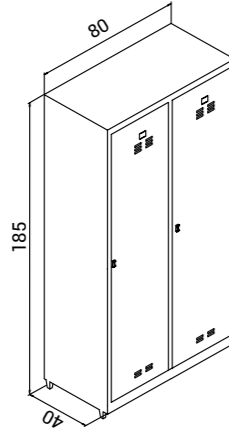

2 Kapılı Soyunma Dolabı

Undressing Cabinet with 2 door

K.SYN.007

Genişlik Width	Derinlik Depth	Yükseklik Height
80 cm	40 cm	185 cm
67 cm	37 cm	185 cm

Kapıları 90 derece açılabilir.
her bir sütunda standart iki adet raf bulunmaktadır.
İsteğe göre plastik veya metal askılık kullanılabilir.
Kapıların alt ve üst kısmında havalandırma panjurları yer almaktadır.
her kapı üzerinde bir adet etiketlik bulunmaktadır.
Dolap ayakları için konik ve pingo ayak seçeneği bulunmaktadır.
gizli menteşelidir.
Kilit sistemi mevcuttur.
yüksek kalite elektrostatik toz boya ile boyalıdır.

Doors openable to 90 degree
Each Column has 2 Shelves
According to Request plastic or metal Hanger can be used
There is a Ventilating part up and down side of doors
There is a name tag on each door
Cabinet's legs can be conic or pingo leg
has blind hinge
has locking system
painted with high quality electro-static powder paint