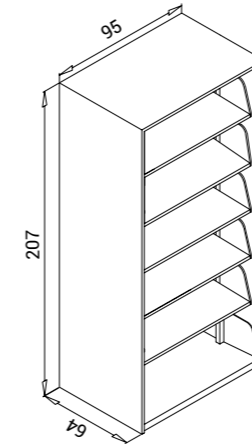

1'li Çift Yüzlü Kitaplık
1 Double faced Bookshelf

K.KTP.004

Genişlik Width	Derinlik Depth	Yükseklik Height
95 cm	64 cm	207 cm