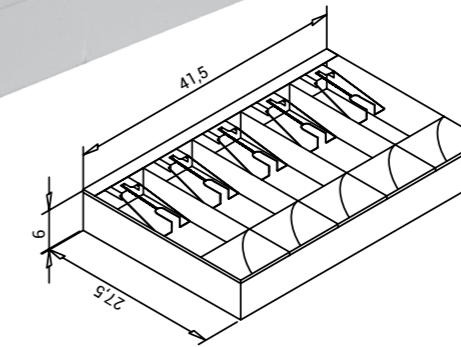

Renk Seçenekleri Colour Options

5 Bölmeli para Çekmecesi İçi inside of 5 Partitioned Money Drawer

K.PRC.002

Genişlik Width	Derinlik Depth	Yükseklik Height
41,5 cm	27,5 cm	6 cm

5 bozuk 5 kağıt para haznesi bulunmaktadır.
kağıt para haznelerinde yay destekli kağıt tutucular mevcuttur.
yüksek kalite elektrostatik toz boya ile boyalıdır.

Has 5 parts for Paper Currency and 5 parts for coins
there is a spring paper holder in paper currency parts
painted with high quality electro-static powder paint