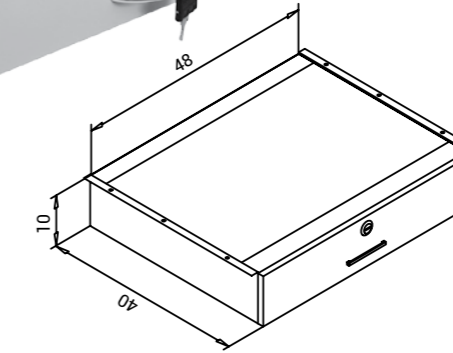

Renk Seçenekleri Colour Options

5 Bölmeli para Çekmecesi İçi inside of 5 Partitioned Money Drawer

K.PRC.002

Genişlik Width	Derinlik Depth	Yükseklik Height
41,5 cm	27,5 cm	6 cm

5 bozuk 5 kağıt para haznesi bulunmaktadır.
kağıt para haznelerinde yay destekli kağıt tutucular mevcuttur.
yüksek kalite elektrostatik toz boya ile boyalıdır.

Has 5 parts for Paper Currency and 5 parts for coins
there is a spring paper holder in paper currency parts
painted with high quality electro-static powder paint