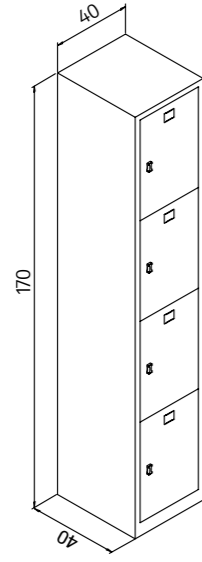

4 Kapılı Emanet Dolabı 4 Doors Safe Deposit Cabinet

K.EMD.001

Genişlik Width	Derinlik Depth	Yükseklik Height
40 cm	40 cm	170 cm

her bölme kapağı üzerinde bir adet etiketik bulunmaktadır.
her bölme için kilit sistemi mevcuttur.
yüksek kalite elektrostatik toz boya ile boyalıdır.

*There is a name tag on each Cover part
There is a locking system for each part
painted with high quality electro-static powder paint*

Renk Seçenekleri Colour Options

8 Kapılı Emanet Dolabı 8 Doors Safe Deposit Cabinet

K.EMD.003

Genişlik Width	Derinlik Depth	Yükseklik Height
80 cm	40 cm	170 cm

her bölme kapağı üzerinde bir adet etiketik bulunmaktadır.
her bölme için kilit sistemi mevcuttur.
yüksek kalite elektrostatik toz boya ile boyalıdır.

*There is a name tag on each Cover part
There is a locking system for each part
painted with high quality electro-static powder paint*

7 Kapılı Emanet Dolabı 7 Doors Safe Deposit Cabinet

K.EMD.002

Genişlik Width	Derinlik Depth	Yükseklik Height
30 cm	40 cm	182 cm

her bölme kapağı üzerinde bir adet etiketik bulunmaktadır.
her bölme için kilit sistemi mevcuttur.
yüksek kalite elektrostatik toz boya ile boyalıdır.

*There is a name tag on each Cover part
There is a locking system for each part
painted with high quality electro-static powder paint*

Renk Seçenekleri Colour Options

14 Kapılı Emanet Dolabı 14 Doors Safe Deposit Cabinet

K.EMD.004

Genişlik Width	Derinlik Depth	Yükseklik Height
57 cm	40 cm	182 cm

her bölme kapağı üzerinde bir adet etiketik bulunmaktadır.
her bölme için kilit sistemi mevcuttur.
yüksek kalite elektrostatik toz boya ile boyalıdır.

*There is a name tag on each Cover part
There is a locking system for each part
painted with high quality electro-static powder paint*