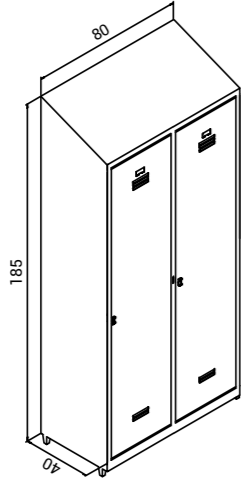

K.BNK.006

K.BNK.007

K.BNK.008

Eğik Şapkalı 2'li Soyunma Dolabı

Curved head double Undressing Cabinet

K.SYN.013

Genişlik Width	Derinlik Depth	Yükseklik Height
80 cm	40 cm	185 cm

Kapıları 90 derece açılabilir.
her bir sütunda standart iki adet raf bulunmaktadır.
İsteğe göre plastik veya metal askılık kullanılabilir.
Kapıların alt ve üst kısmında havalandırma panjurları yer almaktadır.
her kapı üzerinde bir adet etiketlik bulunmaktadır.
Dolap ayakları için konik ve pingo ayak seçeneği bulunmaktadır.
gizli menteşelidir.
Kilit sistemi mevcuttur.
yüksek kalite elektrostatik toz boya ile boyalıdır.