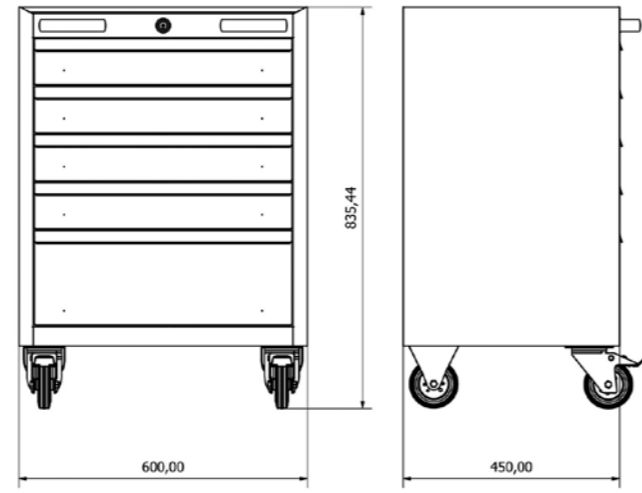

KRM.36.44.65

Renk Seçenekleri
Colour Options