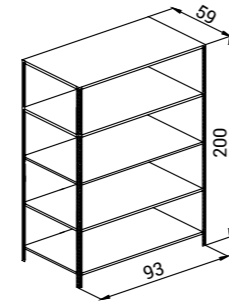

CİVATALI RAF SİSTEMİ

BOLTED SHELF SYSTEM

Genişlik Width	Derinlik Depth	Yükseklik Height
93 cm	31 cm	200 cm

Genişlik Width	Derinlik Depth	Yükseklik Height
93 cm	43 cm	200 cm

K.GRS.006

Genişlik Width	Derinlik Depth	Yükseklik Height
93 cm	59 cm	200 cm