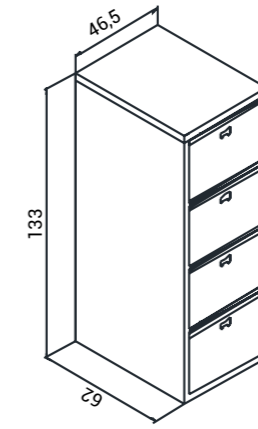

K.KTS.006

Renk Seçenekleri
Colour Options

5 Çekmeceli Standart Raylı Kartoteks Dolabı

5 Drawers Kartoteks Cabinet
with regular rail

Genişlik Width	Derinlik Depth	Yükseklik Height
46,5 cm	62 cm	164 cm

Askılı dosya veya separatörlü dosya kullanılabilme özelliğine sahiptir.
Çekmeceler plastik rulmanlıdır.
Her çekmece üzerinde bir adet etiketlik bulunmaktadır.
Merkezi kilit sistemine sahiptir.
yüksek kalite elektrostatik toz boya ile boyalıdır.

*It can be used for both hanging file and separator file
drawers have plastic roller
There is a name tag on each drawer
It has Central locking system
painted with high quality electro-static powder paint*

5 Çekmeceli Teleskopik Raylı Kartoteks Dolabı

5 Drawers Kartoteks Cabinet with
Telescopic rail

K.KTS.001

Genişlik Width	Derinlik Depth	Yükseklik Height
46,5 cm	62 cm	164 cm

Askılı dosya veya separatörlü dosya kullanılabilme özelliğine sahiptir.
Çekmeceler plastik rulmanlıdır.
Her çekmece üzerinde bir adet etiketlik bulunmaktadır.
Merkezi kilit sistemine sahiptir.
yüksek kalite elektrostatik toz boya ile boyalıdır.

*It can be used for both hanging file and separator file
drawers have plastic roller
There is a name tag on each drawer
It has Central locking system
painted with high quality electro-static powder paint*

K.KTS.005

Renk Seçenekleri
Colour Options

4 Çekmeceli Standart Raylı Kartoteks Dolabı

4 Drawers Kartoteks Cabinet
with regular rail

Genişlik Width	Derinlik Depth	Yükseklik Height
46,5 cm	62 cm	133 cm

Askılı dosya veya separatörlü dosya kullanılabilme özelliğine sahiptir.
Çekmeceler plastik rulmanlıdır.
Her çekmece üzerinde bir adet etiketlik bulunmaktadır.
Merkezi kilit sistemine sahiptir.
yüksek kalite elektrostatik toz boya ile boyalıdır.