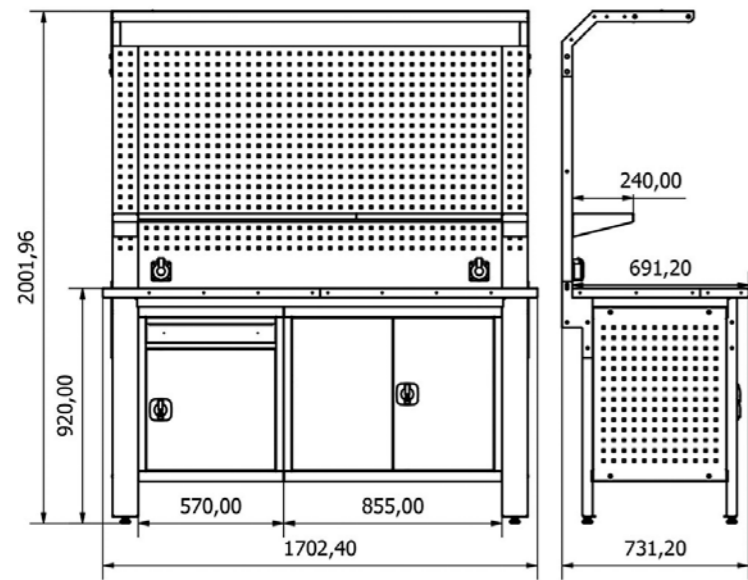

KRM.36.15.73