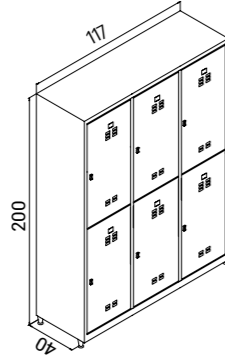

SOYUNMA DOLAPLARI

UNDRESSING CABINETS

Genişlik Width	Derinlik Depth	Yükseklik Height
117 cm	40 cm	200 cm
97 cm	37 cm	200 cm

Renk Seçenekleri Colour Options

6 Kapılı Soyunma Dolabı Sixfold Undressing Cabinet with door