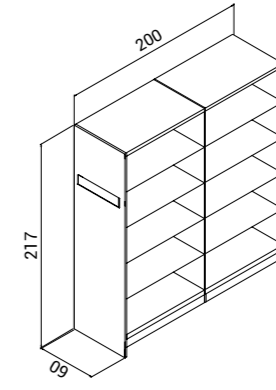

2'li Bütün Sabit Arşiv Sistemi
Double whole fixed archive sytem

K.CAS.007

Genişlik Width	Derinlik Depth	Yükseklik Height
200 cm	60 cm	217 cm

Taşıma Kapasitesi(klasör)
loading capacity(file)
240

Taşıma Kapasitesi(kg)
loading capacity(kg)
1600