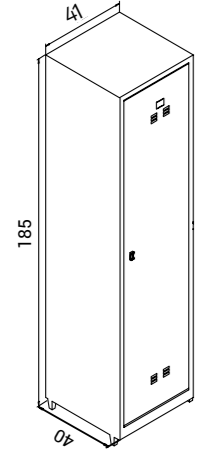

Tek Kapılı Soyunma Dolabı Single Undressing Cabinet with door

K.SYN.006

Genişlik Width	Derinlik Depth	Yükseklik Height
41 cm	40 cm	185 cm

Kapıları 90 derece açılabilir.
her bir sütunda standart iki adet raf bulunmaktadır.
İsteğe göre plastik veya metal askılık kullanılabilir.
Kapıların alt ve üst kısmında havalandırma panjurları yer almaktadır.
her kapı üzerinde bir adet etiketlik bulunmaktadır.
Dolap ayakları için konik ve pingo ayak seçeneği bulunmaktadır.
gizli menteşelidir.
Kilit sistemi mevcuttur.
yüksek kalite elektrostatik toz boya ile boyalıdır.

Doors openable to 90 degree
Each Column has 2 Shelves
According to Request plastic or metal Hanger can be used
There is a Ventilating part up and down side of doors
There is a name tag on each door
Cabinet's legs can be conic or pingo leg
has blind hinge
has locking system
painted with hight quality electro-static powder paint