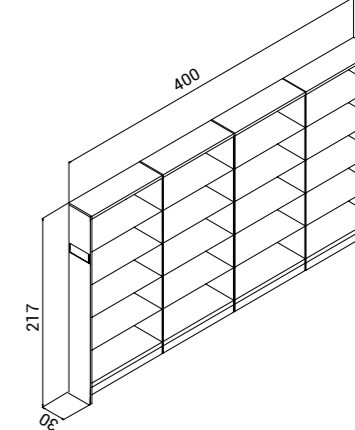

4'lyü yarım sabit Arşiv Sistemi
Quadro half fixed archive system

K.CAS.016

Genişlik Width	Derinlik Depth	Yükseklik Height
400 cm	30 cm	217 cm

Taşıma Kapasitesi(klasör)
loading capacity(file)
240

Taşıma Kapasitesi(kg)
loading capacity(kg)
1600