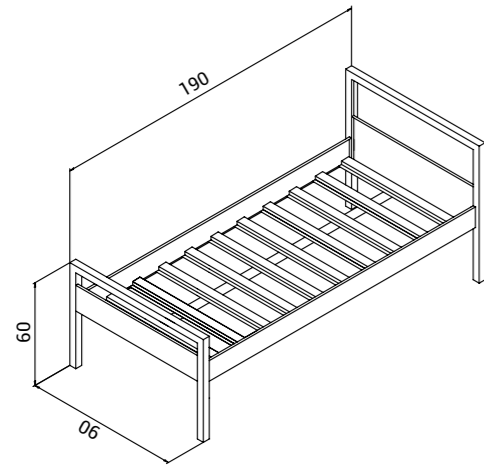

Tekli Metal Ranza Single Metal Bunk

K.RNZ.001

Genişlik Width	Derinlik Depth	Yükseklik Height
190 cm	90 cm	80 cm

sağlam bir konstrüksiyona sahiptir.
kolay monte edilebilir.
ayak kısmında bulunan tapalar sayesinde zemine zarar vermez.
isteğe göre korkuluk ve/veya ahşap başlık yapılabilir.
Yüksek kalite elektrostatik toz boya ile boyalıdır.

*It has solid construction
easy montage
thanks to stopple on legs no harms to surface
According to request banister or wooden wooden heads can be mounted
painted with high quality electro-static powder paint*

Renk Seçenekleri Colour Options