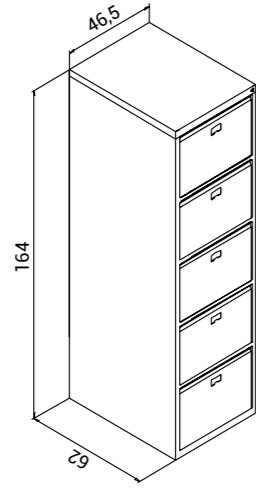

K.KTS.006

Renk Seçenekleri
Colour Options

5 Çekmeceli Standart Raylı Kartoteks Dolabı

5 Drawers Kartoteks Cabinet
with regular rail

Genişlik Width	Derinlik Depth	Yükseklik Height
46,5 cm	62 cm	164 cm

Askılı dosya veya separatörlü dosya kullanılabilme özelliğine sahiptir.
Çekmeceler plastik rulmanlıdır.
Her çekmece üzerinde bir adet etiketlik bulunmaktadır.
Merkezi kilit sistemine sahiptir.
yüksek kalite elektrostatik toz boya ile boyalıdır.

*It can be used for both hanging file and separator file
drawers have plastic roller
There is a name tag on each drawer
It has Central locking system
painted with high quality electro-static powder paint*

5 Çekmeceli Teleskopik Raylı Kartoteks Dolabı

5 Drawers Kartoteks Cabinet with
Telescopic rail

K.KTS.001

Genişlik Width	Derinlik Depth	Yükseklik Height
46,5 cm	62 cm	164 cm

Askılı dosya veya separatörlü dosya kullanılabilme özelliğine sahiptir.
Çekmeceler plastik rulmanlıdır.
Her çekmece üzerinde bir adet etiketlik bulunmaktadır.
Merkezi kilit sistemine sahiptir.
yüksek kalite elektrostatik toz boya ile boyalıdır.

*It can be used for both hanging file and separator file
drawers have plastic roller
There is a name tag on each drawer
It has Central locking system
painted with high quality electro-static powder paint*

K.KTS.005

Renk Seçenekleri
Colour Options

4 Çekmeceli Standart Raylı Kartoteks Dolabı

4 Drawers Kartoteks Cabinet
with regular rail

Genişlik Width	Derinlik Depth	Yükseklik Height
46,5 cm	62 cm	133 cm

Askılı dosya veya separatörlü dosya kullanılabilme özelliğine sahiptir.
Çekmeceler plastik rulmanlıdır.
Her çekmece üzerinde bir adet etiketlik bulunmaktadır.
Merkezi kilit sistemine sahiptir.
yüksek kalite elektrostatik toz boya ile boyalıdır.