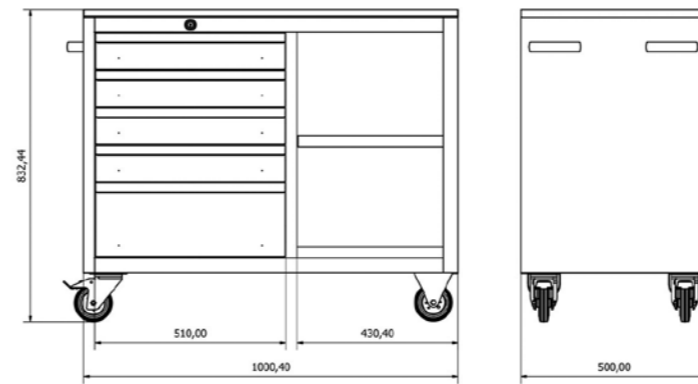

KRM.36.44.68