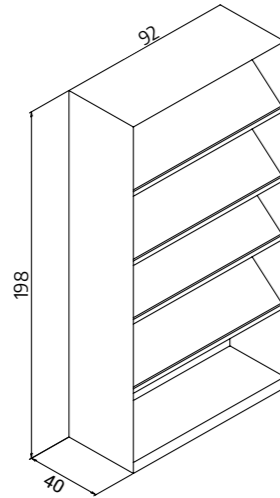

KÜTÜPHANE

Renk Seçenekleri
Colour Options

Periyodik Dolap
Periodic Cabinet

K.KTP.007

Genişlik Width	Derinlik Depth	Yükseklik Height
92 cm	40 cm	198 cm

Sistem, bir kütüphanede kitapların raflanması konusundaki tüm gereksinimler göz önünde bulundurularak hazırlanmıştır. Raflar gerektiğinde yerinden çıkartılıp tekrar yerine takılabilecek düzende tasarlanmıştır. Ayrıca raflar kitapların yüksekliğine göre aşağı ve yukarı yönlü olarak ayarlanabilmektedir. Böylece sistemde belli bir raf adedine bağlı kalmak zorunluluğu olmamaktadır. Tamamı son derece hassas kalıplarda hazırlanan sistem tam demonta haldedir ve bu nedenle nakliye esnasında az yer kaplayarak taşıma kolaylığı sağlar.

Sistemin üst ve yan panolar arzuya göre metal veya ahşap olarak üretilebilir. Panolar haricindeki tüm elemanlar kütüphane sisteminin uzun süre kullanılacağı göz önüne alınarak metalden mal edilmiştir. Metal olan tüm yüzeyler genel dekorasyona ve malzemeye uygun renklerle elektrostatik toz boya ile boyanmaktadır. Her rafta özel kromaj sıkıştırılmalı kitap desteği bulunmaktadır. Yan panoların koridora bakan yüzlerine isteğe bağlı olarak özel etiketlidir monte edilebilmektedir.

System has been prepared by taking into consideration all necessary precautions about shelving of Books shelves are designed as a mountable ,demountable type if needed to do "besides Shelves can be adjusted according to highness of Books. Thus, no obligation for any shelf description.

System ,prepared in extremely sensitive molds is fully disassembled. So it has advantage while transportations as taking up less space during provides." "The upper and side boards of the system can be produced metal or wooden according to request" Considering long life benefit , except panel , all equipments are produced from metal. All metal surfaces are painted with electro-static powder paint which is suitable for decoration

On each Shelf there is a special chromated, compressed book support on the shelf available Side boards facing the corridor optional custom labels on their faces can be mounted