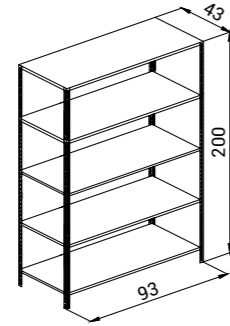

CİVATALI RAF SİSTEMİ

BOLTED SHELF SYSTEM

Genişlik Width	Derinlik Depth	Yükseklik Height
93 cm	31 cm	200 cm

K.GRS.005

Genişlik Width	Derinlik Depth	Yükseklik Height
93 cm	43 cm	200 cm

Genişlik Width	Derinlik Depth	Yükseklik Height
93 cm	59 cm	200 cm