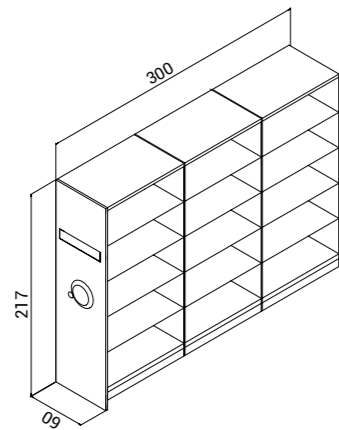

3'lyü Volanlı Kapısız Arşiv Sistemi
Triple Flywheel Archive systems with no door

K.CAS.010

Genişlik Width	Derinlik Depth	Yükseklik Height
300 cm	60 cm	217 cm

Taşıma Kapasitesi(klasör)
loading capacity(file)
360

Taşıma Kapasitesi(kg)
loading capacity(kg)
2400