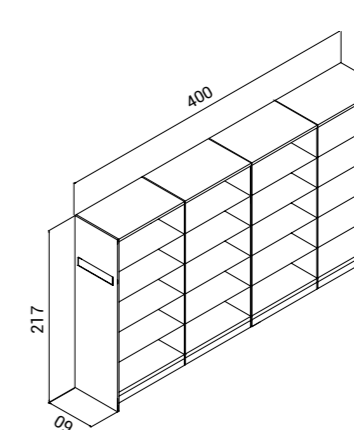

4'lyü Bütün sabit Arşiv Sistemi
Quadro whole fixed archive system

K.CAS.015

Genişlik Width	Derinlik Depth	Yükseklik Height
400 cm	60 cm	217 cm

Taşıma Kapasitesi(klasör)
loading capacity(file)
480

Taşıma Kapasitesi(kg)
loading capacity(kg)
3200