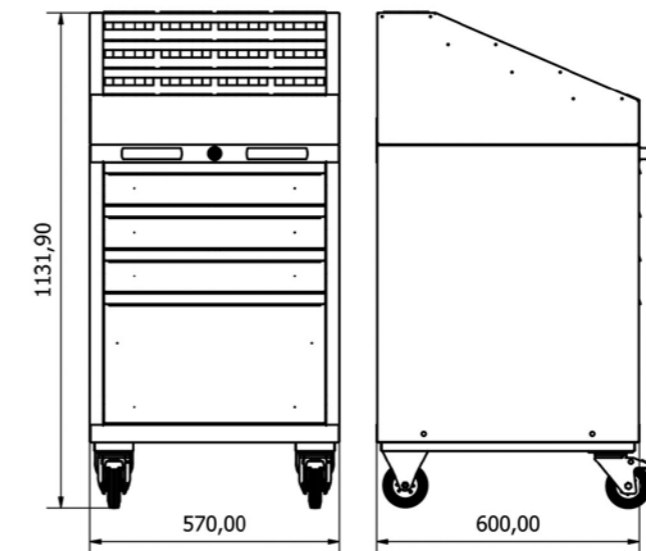

KRM.36.44.40