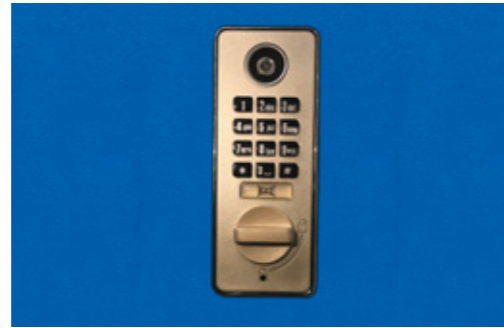

**ELEKTRONİK ŞİFRELİ 115 KALE KİLİT
ELECTRONIC PASSWORD LOCK**

Soyunma, dosya ve emanet dolaplarında kullanılmaktadır. Döner kanca (İspanyolet) mekanizması sayesinde dolaplar hem alttan hem üstten güvenli bir şekilde kilitlenmektedir.
used for undressing, file and safe cabinets.
Thanks to revolving hook mechanism (İspanyolet) cabinets can be locked both from top and bottom.