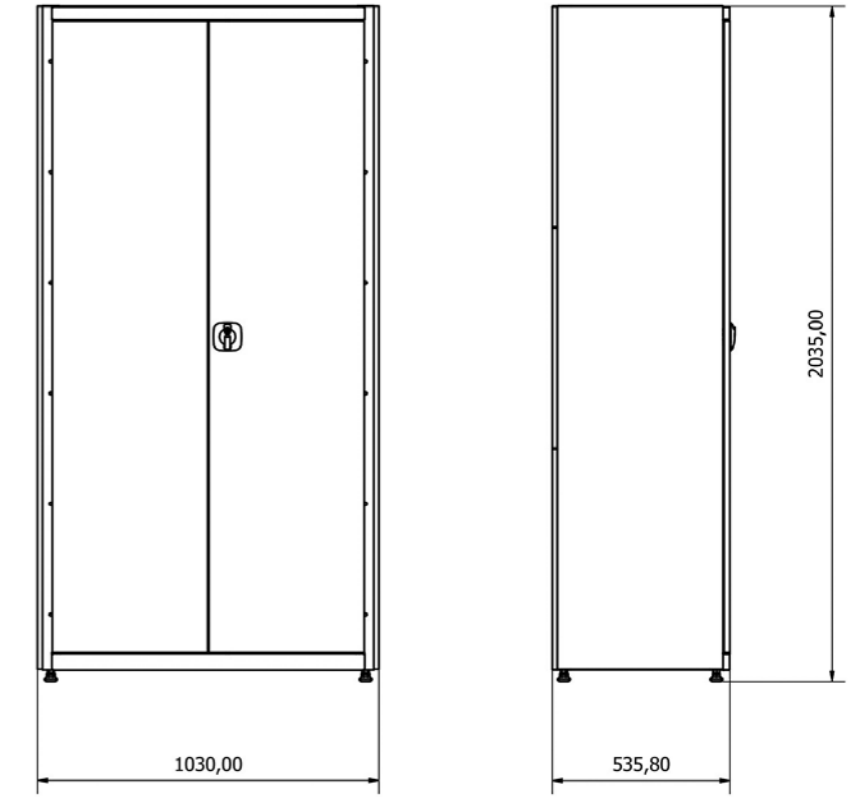

Renk Seçenekleri
Colour Options

Renk Seçenekleri
Colour Options