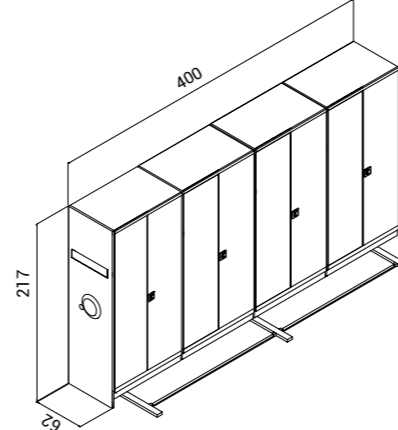

K.CAS.012

Genişlik Width	Derinlik Depth	Yükseklik Height
300 cm	30 cm	217 cm

Taşıma Kapasitesi(klasör)
loading capacity(file)
180

Taşıma Kapasitesi(kg)
loading capacity(kg)
1200

4'lyü Volanlı Kapılı Arşiv Sistemi
Quadro Flywheel Archive systems with door