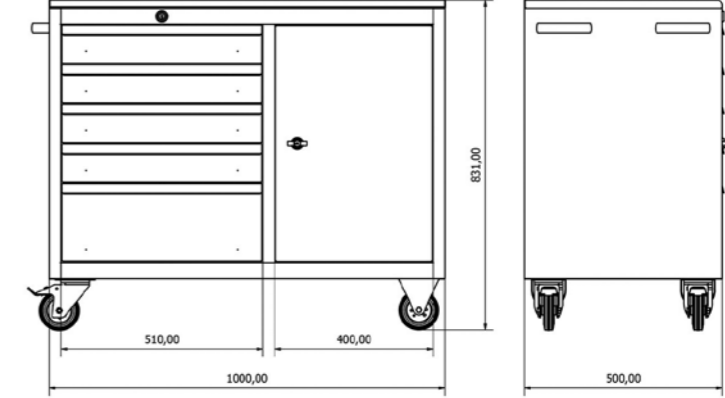

KRM.36.44.69

Renk Seçenekleri
Colour Options