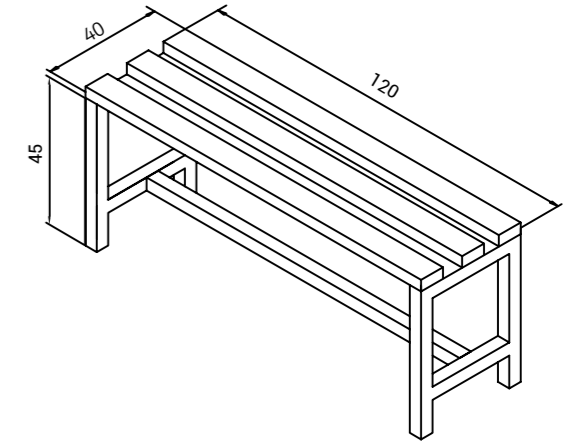

K.KTP.006

Genişlik Width	Derinlik Depth	Yükseklik Height
277 cm	64 cm	207 cm

MASALAR
TABLES

OTURMA BANKLARI

SEATING BANKS

Ahşap Oturma Bankı
Wooden Sitting Benches

K.OTB.001

Genişlik Width	Derinlik Depth	Yükseklik Height
120 cm	40 cm	45 cm