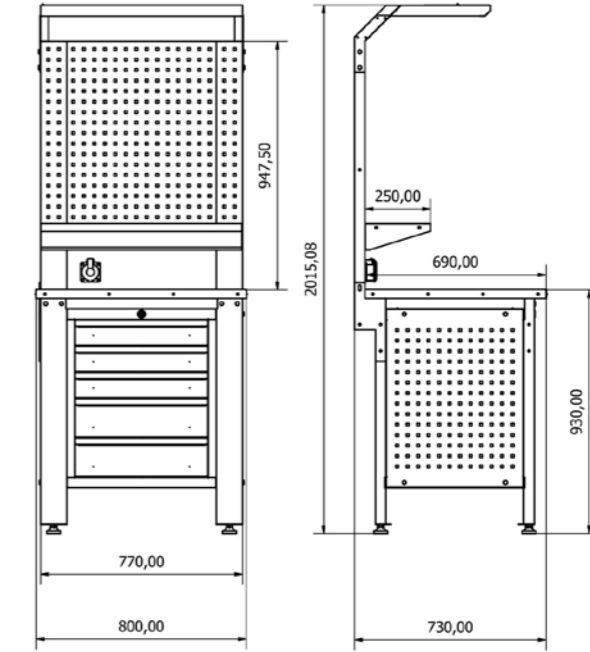

Renk Seçenekleri
Colour Options