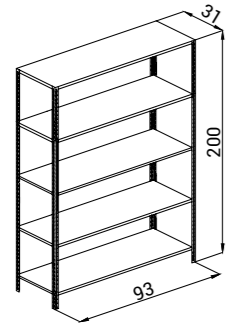

CİVATALI RAF SİSTEMİ

BOLTED SHELF SYSTEM

K.GRS.004

Genişlik Width	Derinlik Depth	Yükseklik Height
93 cm	31 cm	200 cm

Genişlik Width	Derinlik Depth	Yükseklik Height
93 cm	43 cm	200 cm

Genişlik Width	Derinlik Depth	Yükseklik Height
93 cm	59 cm	200 cm