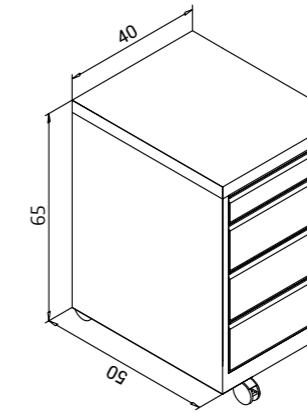

4 Çekmeceli Standart Raylı Kalemlikli Keson 4 drawers Caisson with regular rail and pen case

K.KSN.004

Genişlik Width	Derinlik Depth	Yükseklik Height
40 cm	50 cm	65 cm

Çekmeceler kendinden kulpludur.
Merkezi kilit sistemine sahiptir.
tekerlekli.
yüksek kalite elektrostatik toz boya ile boyalıdır.

*Drawers have handle itself
It has Central locking system
has wheels
painted with high quality electro-static powder paint*

Renk Seçenekleri
Colour Options