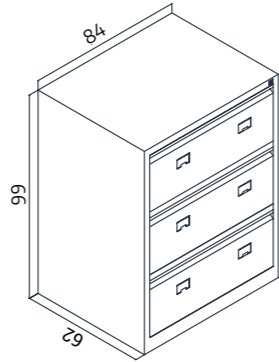

3 Çekmeceli Teleskopik Raylı Kartoteks Dolabı

3 Drawers Kartoteks Cabinet with Telescopic rail

K.KTS.010

Genişlik Width	Derinlik Depth	Yükseklik Height
84 cm	62 cm	99 cm