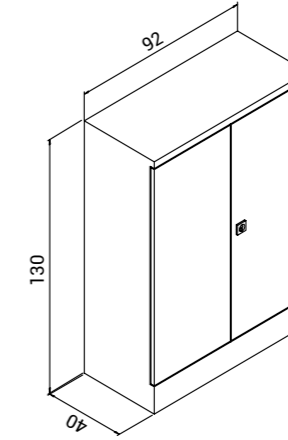

198'lik Camlı Dosya Dolabı 198 cm Glazed File Cabinet

K.DSY.002

Genişlik Width	Derinlik Depth	Yükseklik Height
92 cm	40 cm	198 cm