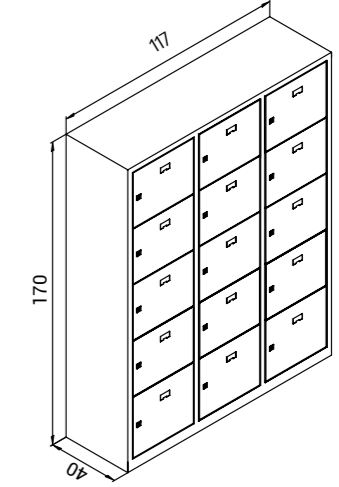

15 Kapılı Emanet Dolabı 15 Doors Safe Deposit Cabinet

K.EMD.007

Genişlik Width	Derinlik Depth	Yükseklik Height
117 cm	40 cm	170 cm

her bölme kapağı üzerinde bir adet etiketlik bulunmaktadır.
her bölme için kilit sistemi mevcuttur.
yüksek kalite elektrostatik toz boya ile boyalıdır.

*There is a name tag on each Cover part
There is a locking system for each part
painted with high quality electro-static powder paint*

Renk Seçenekleri Colour Options