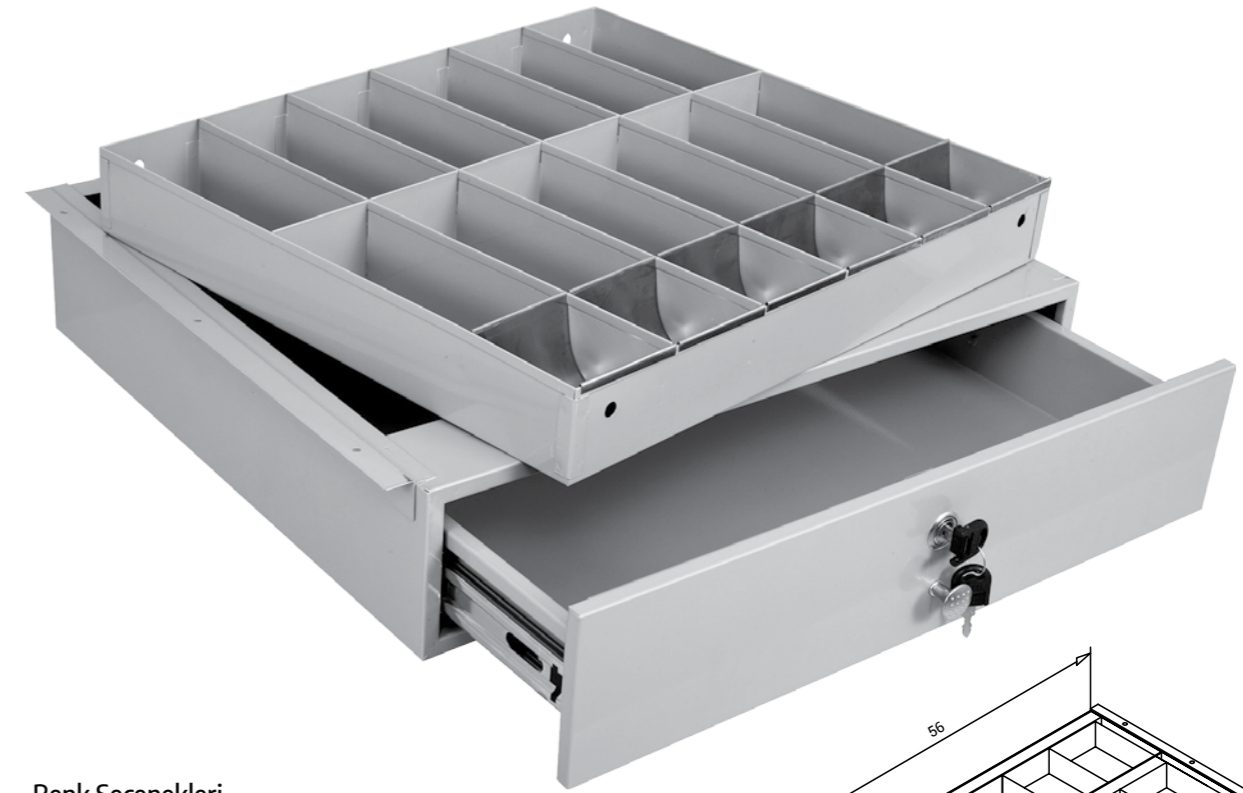

Renk Seçenekleri
Colour Options