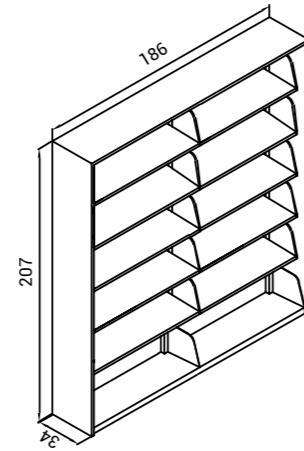

1'li Tek Yüzlü Kitaplık
1 Single faced Bookshelf

K.KTP.001

Genişlik Width	Derinlik Depth	Yükseklik Height
95 cm	34 cm	207 cm

2'li Tek Yüzlü Kitaplık
Double Single faced Bookshelf

K.KTP.002

Genişlik Width	Derinlik Depth	Yükseklik Height
186 cm	34 cm	207 cm