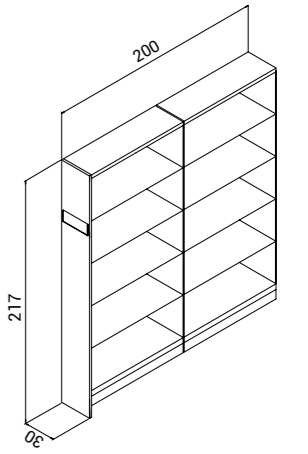

2'li Yarım Sabit Arşiv Sistemi
Double half fixed archive sytem

K.CAS.008

Genişlik Width	Derinlik Depth	Yükseklik Height
200 cm	30 cm	217 cm

Taşıma Kapasitesi(klasör)
loading capacity(file)
120

Taşıma Kapasitesi(kg)
loading capacity(kg)
800