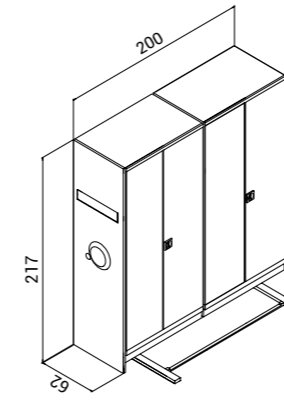

2'li Volanlı Kapılı Arşiv Sistemi
2 Flywheel Archive systems with door

K.CAS.005

Genişlik Width	Derinlik Depth	Yükseklik Height
200 cm	62 cm	217 cm

Taşıma Kapasitesi(klasör)
loading capacity(file)
240

Taşıma Kapasitesi(kg)
loading capacity(kg)
1600