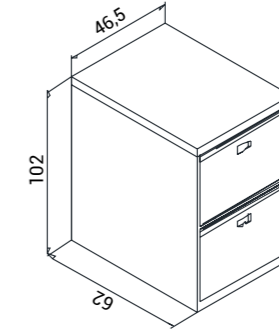

3 Çekmeceli Standart Raylı Kartoteks Dolabı 3 Drawers Kartoteks Cabinet with regular rail

Genişlik Width	Derinlik Depth	Yükseklik Height
46,5 cm	62 cm	102 cm

Askılı dosya veya seperatörlü dosya kullanılabilme özelliğine sahiptir.
Çekmeceler plastik rulmanlıdır.
Her çekmece üzerinde bir adet etiketlik bulunmaktadır.
Merkezi kilit sistemine sahiptir.
yüksek kalite elektrostatik toz boya ile boyalıdır.

*It can be used for both hanging file and separator file drawers have plastic roller
There is a name tag on each drawer
It has Central locking system
painted with high quality electro-static powder paint*

K.KTS.007

Renk Seçenekleri Colour Options

3 Çekmeceli Teleskopik Raylı Kartoteks Dolabı 3 Drawers Kartoteks Cabinet with Telescopic rail

K.KTS.003

Genişlik Width	Derinlik Depth	Yükseklik Height
46,5 cm	62 cm	102 cm

Askılı dosya veya seperatörlü dosya kullanılabilme özelliğine sahiptir.
Çekmeceler plastik rulmanlıdır.
Her çekmece üzerinde bir adet etiketlik bulunmaktadır.
Merkezi kilit sistemine sahiptir.
Teleskopik ray sistemi sayesinde çekmeceler daha sessiz çalışır ve sonuna kadar açılır.
yüksek kalite elektrostatik toz boya ile boyalıdır.

*It can be used for both hanging file and separator file drawers have plastic roller
There is a name tag on each drawer
It has Central locking system
thanks to telescopic rail system drawers work silently and opened till end.
painted with high quality electro-static powder paint*

K.KTS.008

2 Çekmeceli Standart Raylı Kartoteks Dolabı 2 Drawers Kartoteks Cabinet with regular rail

Genişlik Width	Derinlik Depth	Yükseklik Height
46,5 cm	62 cm	71 cm