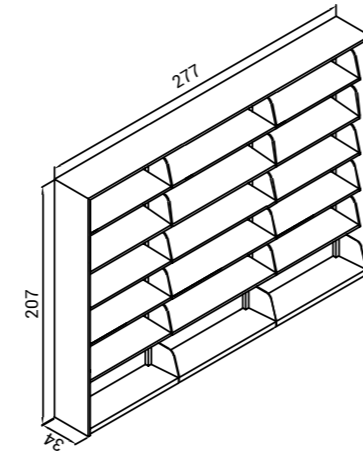

1'li Tek Yüzlü Kitaplık
1 Single faced Bookshelf

K.KTP.001

Genişlik Width	Derinlik Depth	Yükseklik Height
95 cm	34 cm	207 cm

2'li Tek Yüzlü Kitaplık
Double Single faced Bookshelf

K.KTP.002

Genişlik Width	Derinlik Depth	Yükseklik Height
186 cm	34 cm	207 cm