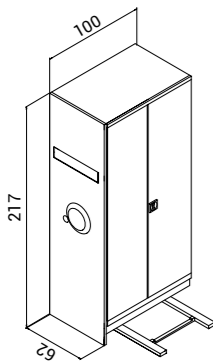

COMPACT ARŞİV SİSTEMLERİ

COMPACT ARCHIVE SYSTEMS

Renk Seçenekleri
Colour Options

Renk Seçenekleri
Colour Options

Tekli Volanlı Kapılı Arşiv Sistemi
Single Flywheel Archive systems with door

K.CAS.001

Genişlik Width	Derinlik Depth	Yükseklik Height
100 cm	62 cm	217 cm